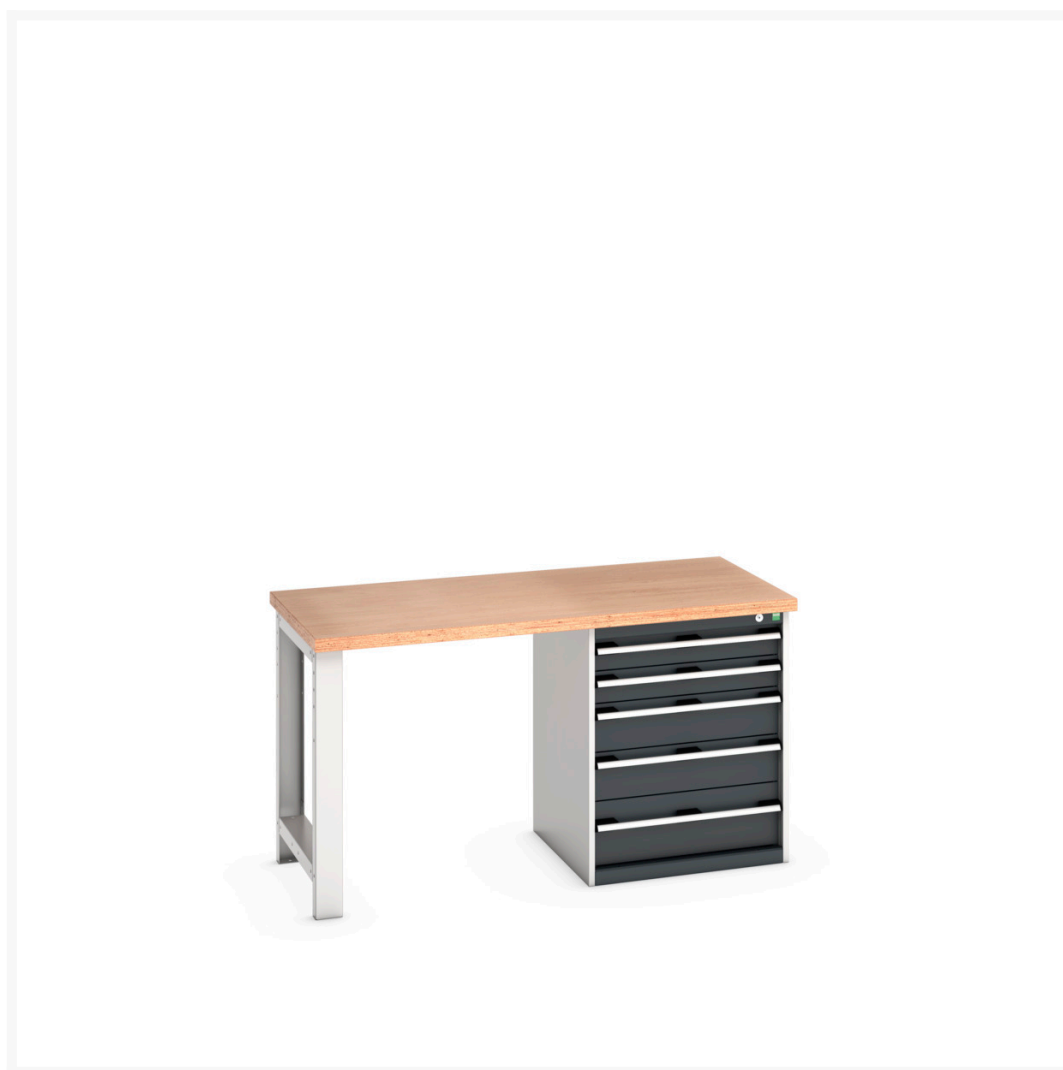

41003133. - Etabli Standard Cubio Multiplex

Description

Etabli Standard Cubio Multiplex Avec 5 Tiroirs
LxPxH: 1500x750x840mm

Images du produit

Informations Complémentaires

Tiroir capacité	75 kg
Hauteur tiroir 1	100mm
Dimensions intérieures du tiroir 1	525mm x 525mm x 80mm
Hauteur tiroir 2	100mm
Dimensions intérieures du tiroir 2	525mm x 525mm x 80mm
tiroir hauteur 3	150mm
Dimensions intérieures du tiroir 3	525mm x 525mm x 130mm
tiroir hauteur 4	150mm
Dimensions intérieures du tiroir 4	525mm x 525mm x 130mm
Hauteur tiroir 5	200mm
Dimensions intérieures du tiroir 5	525mm x 525mm x 180mm
Largeur	1500
Profondeur	750
Hauteur	840
Numé	94032080
Matériau du produit	Tôle d'acier
Surface de produit	Couvert de poudre

Choix du produit

Couleur:	Gris anthracite / Gris anthracite
	Gris clair / Gris anthracite
	Gris / Bleu clair
	Gris clair / Gris clair
	Gris clair / Rouge