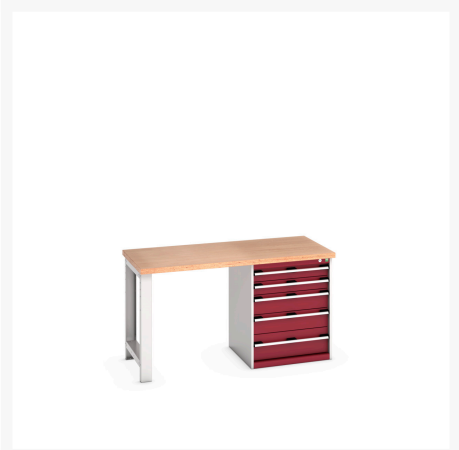

41003133. - Etabli Standard Cubio Multiplex

Description

Etabli Standard Cubio Multiplex Avec 5 Tiroirs
LxPxH: 1500x750x840mm

Images du produit

Informations Complémentaires

Tiroir capacité	75 kg
Hauteur tiroir 1	100mm
Dimensions intérieures du tiroir 1	525mm x 525mm x 80mm
Hauteur tiroir 2	100mm
Dimensions intérieures du tiroir 2	525mm x 525mm x 80mm
tiroir hauteur 3	150mm
Dimensions intérieures du tiroir 3	525mm x 525mm x 130mm
tiroir hauteur 4	150mm
Dimensions intérieures du tiroir 4	525mm x 525mm x 130mm
Hauteur tiroir 5	200mm
Dimensions intérieures du tiroir 5	525mm x 525mm x 180mm
Largeur	1500
Profondeur	750
Hauteur	840
Numé	94032080
Matériau du produit	Tôle d'acier
Surface de produit	Couvert de poudre

Choix du produit

Couleur:	Gris anthracite / Gris anthracite
	Gris clair / Gris anthracite
	Gris / Bleu clair
	Gris clair / Gris clair
	Gris clair / Rouge