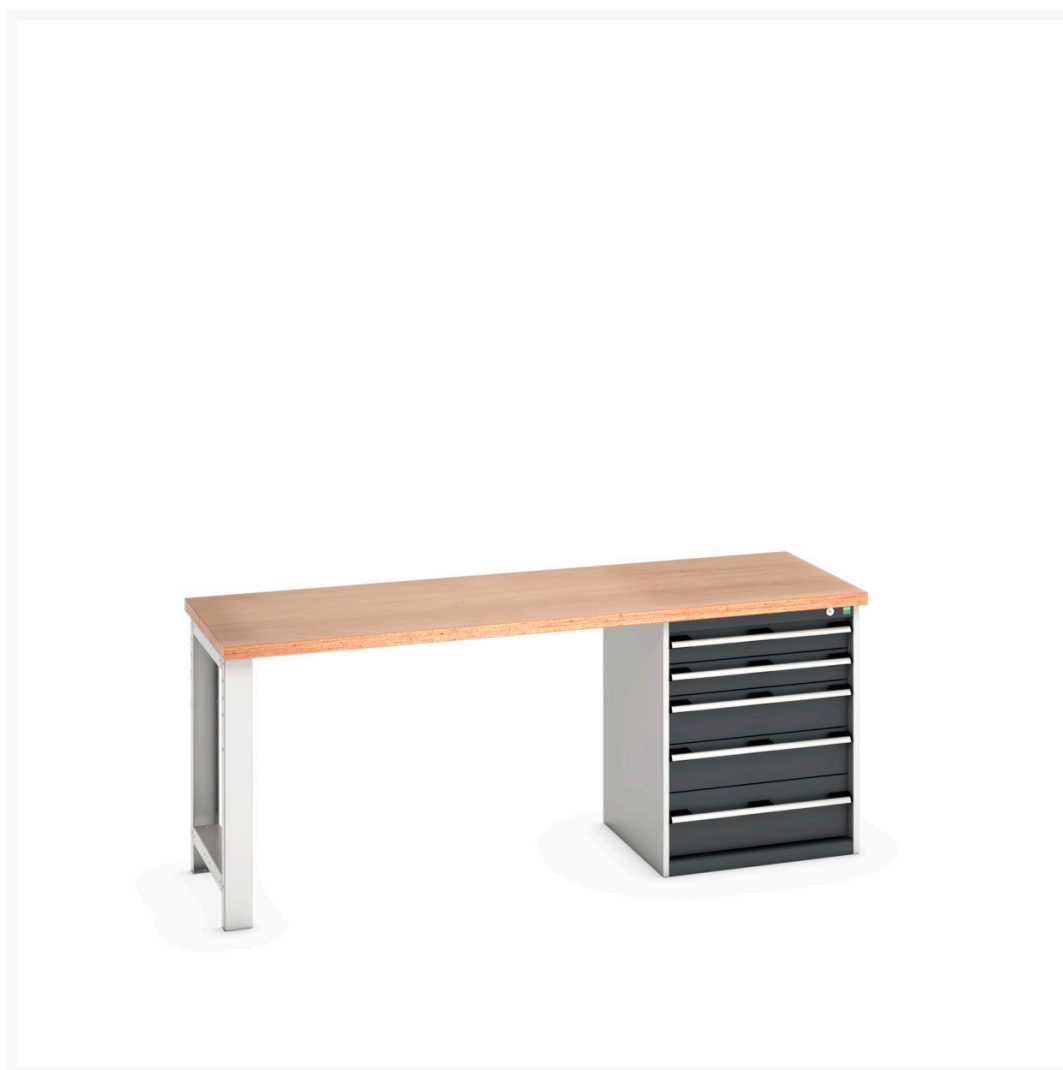

# 41003229. - Etabli Standard Cubio Multiplex

## Description

Etabli Standard Cubio Multiplex Avec 5 Tiroirs  
LxPxH: 2000x750x840mm

## Informations Complémentaires

---

Tiroir capacité	75 kg
Hauteur tiroir 1	100mm
Dimensions intérieures du tiroir 1	525mm x 525mm x 80mm
Hauteur tiroir 2	100mm
Dimensions intérieures du tiroir 2	525mm x 525mm x 80mm
tiroir hauteur 3	150mm
Dimensions intérieures du tiroir 3	525mm x 525mm x 130mm
tiroir hauteur 4	150mm
Dimensions intérieures du tiroir 4	525mm x 525mm x 130mm
Hauteur tiroir 5	200mm
Dimensions intérieures du tiroir 5	525mm x 525mm x 180mm
Largeur	2000
Profondeur	750
Hauteur	840
Numé	94032080
Matériau du produit	Tôle d'acier
Surface de produit	Couvert de poudre

## Choix du produit

---

Couleur:	Gris anthracite / Gris anthracite
	Gris clair / Gris anthracite
	Gris / Bleu clair
	Gris clair / Gris clair
	Gris clair / Rouge