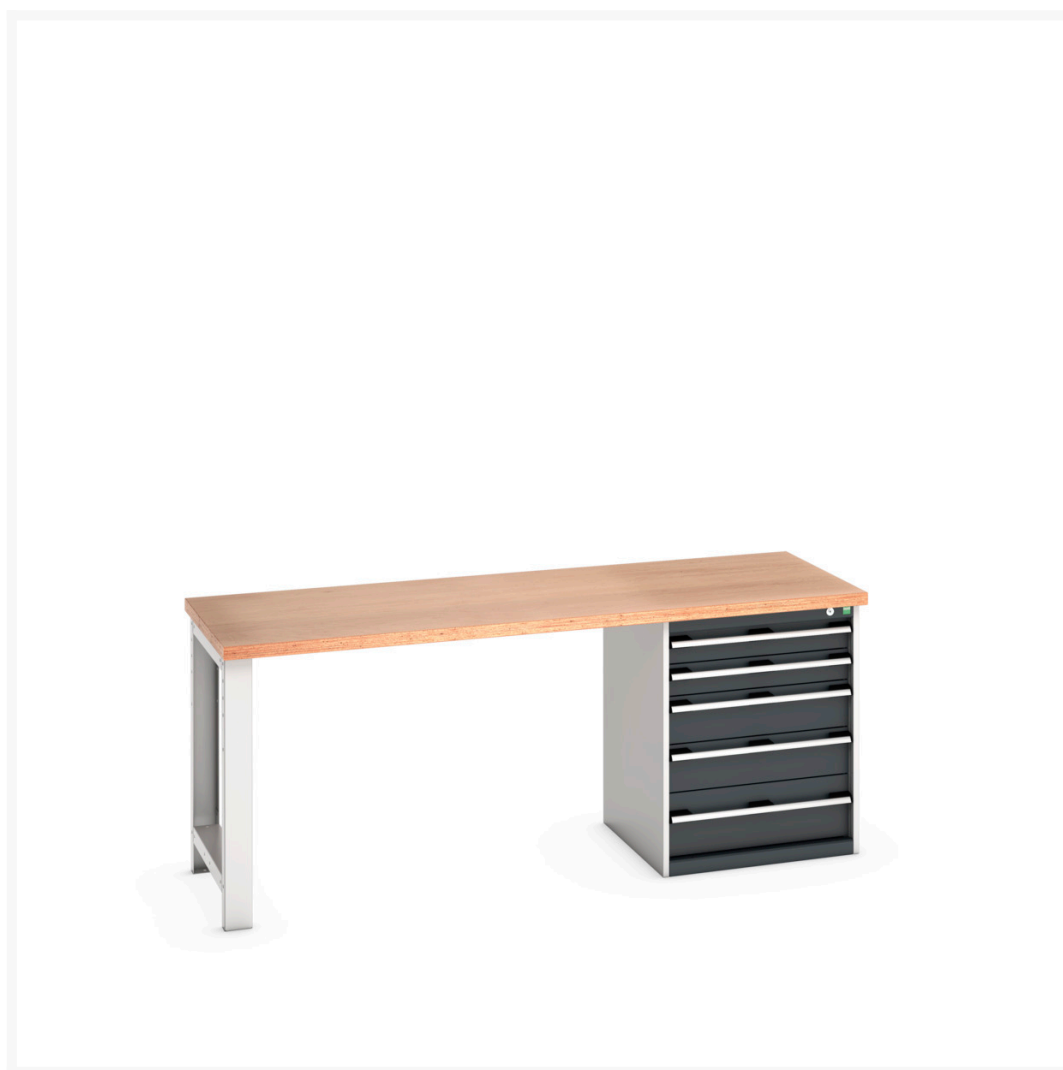

41003229. - Etabli Standard Cubio Multiplex

Description

Etabli Standard Cubio Multiplex Avec 5 Tiroirs
LxPxH: 2000x750x840mm

Images du produit

Informations Complémentaires

Tiroir capacité	75 kg
Hauteur tiroir 1	100mm
Dimensions intérieures du tiroir 1	525mm x 525mm x 80mm
Hauteur tiroir 2	100mm
Dimensions intérieures du tiroir 2	525mm x 525mm x 80mm
tiroir hauteur 3	150mm
Dimensions intérieures du tiroir 3	525mm x 525mm x 130mm
tiroir hauteur 4	150mm
Dimensions intérieures du tiroir 4	525mm x 525mm x 130mm
Hauteur tiroir 5	200mm
Dimensions intérieures du tiroir 5	525mm x 525mm x 180mm
Largeur	2000
Profondeur	750
Hauteur	840
Numé	94032080
Matériau du produit	Tôle d'acier
Surface de produit	Couvert de poudre

Choix du produit

Couleur:	Gris anthracite / Gris anthracite
	Gris clair / Gris anthracite
	Gris / Bleu clair
	Gris clair / Gris clair
	Gris clair / Rouge