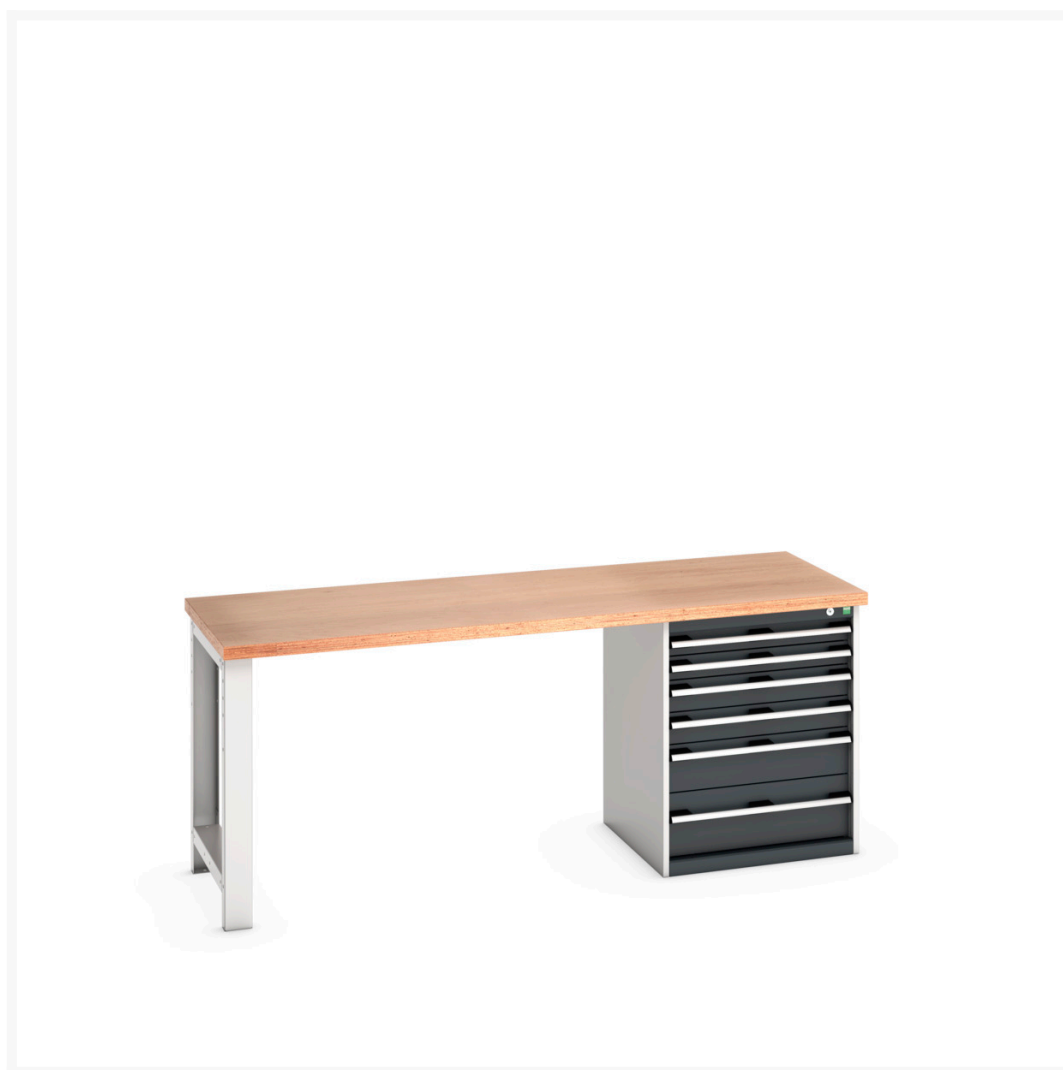

41003235. - Etabli Standard Cubio Multiplex

Description

Etabli Standard Cubio Multiplex Avec 6 Tiroirs
LxPxH: 2000x750x840mm

Images du produit

Informations Complémentaires

Tiroir capacité	75 kg
Hauteur tiroir 1	75mm
Dimensions intérieures du tiroir 1	525mm x 525mm x 55mm
Hauteur tiroir 2	75mm
Dimensions intérieures du tiroir 2	525mm x 525mm x 55mm
tiroir hauteur 3	100mm
Dimensions intérieures du tiroir 3	525mm x 525mm x 80mm
tiroir hauteur 4	100mm
Dimensions intérieures du tiroir 4	525mm x 525mm x 80mm
Hauteur tiroir 5	150mm
Dimensions intérieures du tiroir 5	525mm x 525mm x 130mm
Hauteur tiroir 6	200mm
Dimensions intérieures du tiroir 6	525mm x 525mm x 180mm
Largeur	2000
Profondeur	750
Hauteur	840
Numé	94032080
Matériau du produit	Tôle d'acier
Surface de produit	Couvert de poudre

Choix du produit

Couleur:	Gris anthracite / Gris anthracite
	Gris clair / Gris anthracite
	Gris / Bleu clair
	Gris clair / Gris clair
	Gris clair / Rouge