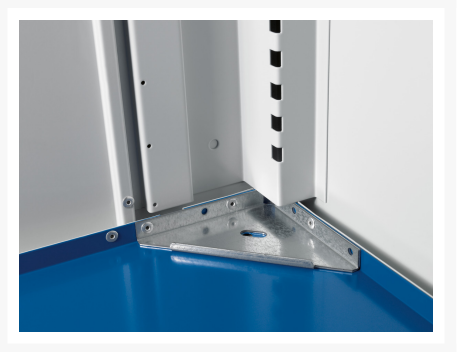

41003388. - Etabli avec Ossature Cubio Mpx

Description

Etabli avec Ossature Cubio Mpx Avec Armoire 1 Tiroir, 1 Porte
LxPxH: 1500x750x840mm

Images du produit

Informations Complémentaires

| | |
|------------------------------------|----------------------|
| Tiroir capacité | 75 kg |
| Hauteur tiroir 1 | 75mm |
| Dimensions intérieures du tiroir 1 | 525mm x 525mm x 55mm |
| Dimensions intérieures du tiroir 2 | 525mm x 525mm x 55mm |
| Largeur | 1500 |
| Profondeur | 750 |
| Hauteur | 840 |
| Numé | 94039010 |
| Matériau du produit | Tôle d'acier |
| Surface de produit | Couvert de poudre |