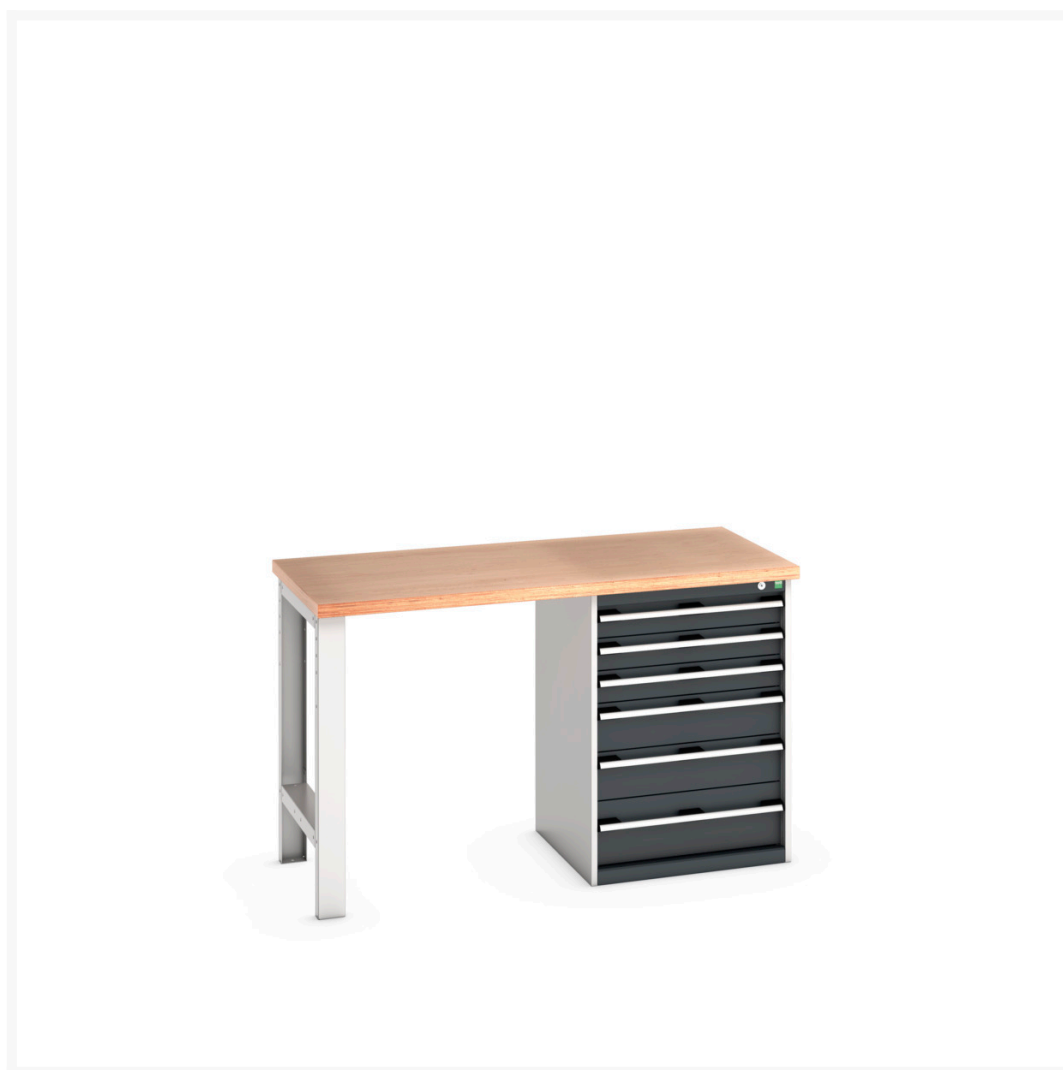

41003492. - Etabli Standard Cubio Multiplex

Description

Etabli Standard Cubio Multiplex Avec 6 Tiroirs
LxPxH: 1500x900x840mm

Images du produit

Informations Complémentaires

Tiroir capacité	75 kg
Hauteur tiroir 1	100mm
Dimensions intérieures du tiroir 1	525mm x 525mm x 80mm
Hauteur tiroir 2	100mm
Dimensions intérieures du tiroir 2	525mm x 525mm x 80mm
tiroir hauteur 3	100mm
Dimensions intérieures du tiroir 3	525mm x 525mm x 80mm
tiroir hauteur 4	150mm
Dimensions intérieures du tiroir 4	525mm x 525mm x 130mm
Hauteur tiroir 5	150mm
Dimensions intérieures du tiroir 5	525mm x 525mm x 130mm
Hauteur tiroir 6	200mm
Dimensions intérieures du tiroir 6	525mm x 525mm x 180mm
Largeur	1500
Profondeur	750
Hauteur	940
Numé	94032080
Matériau du produit	Tôle d'acier
Surface de produit	Couvert de poudre

Choix du produit

Couleur:	Gris anthracite / Gris anthracite
	Gris clair / Gris anthracite
	Gris / Bleu clair
	Gris clair / Gris clair
	Gris clair / Rouge