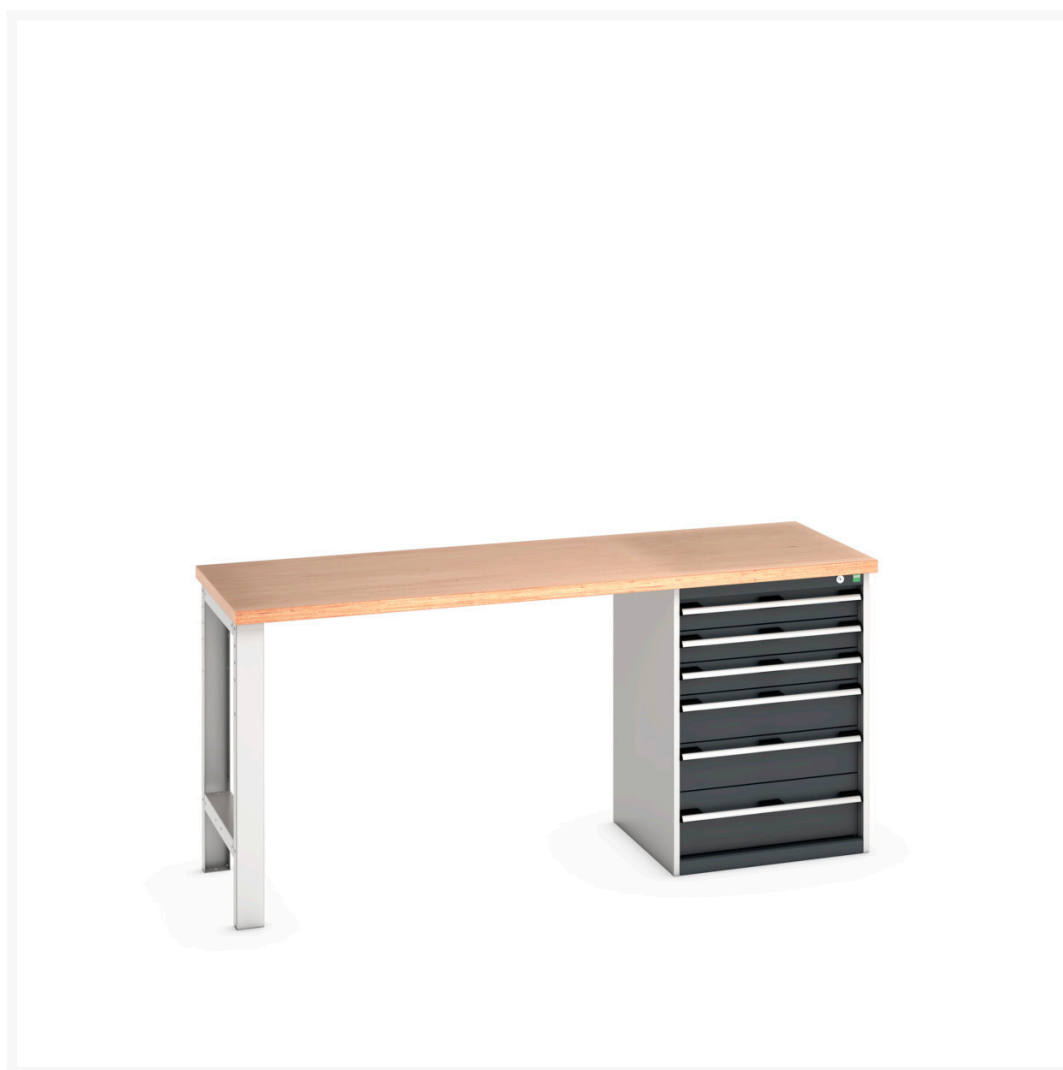

41003494. - Etabli Standard Cubio Multiplex

Description

Etabli Standard Cubio Multiplex Avec 6 Tiroirs
LxPxH: 2000x900x840mm

Images du produit

Informations Complémentaires

Tiroir capacité	75 kg
Hauteur tiroir 1	75mm
Dimensions intérieures du tiroir 1	525mm x 525mm x 55mm
Hauteur tiroir 2	75mm
Dimensions intérieures du tiroir 2	525mm x 525mm x 55mm
tiroir hauteur 3	75mm
Dimensions intérieures du tiroir 3	525mm x 525mm x 55mm
tiroir hauteur 4	125mm
Dimensions intérieures du tiroir 4	525mm x 525mm x 105mm
Hauteur tiroir 5	125mm
Dimensions intérieures du tiroir 5	525mm x 525mm x 105mm
Hauteur tiroir 6	175mm
Dimensions intérieures du tiroir 6	525mm x 525mm x 155mm
Largeur	2000
Profondeur	750
Hauteur	940
Numé	94032080
Matériau du produit	Tôle d'acier
Surface de produit	Couvert de poudre

Choix du produit

Couleur:	Gris anthracite / Gris anthracite
	Gris clair / Gris anthracite
	Gris / Bleu clair
	Gris clair / Gris clair
	Gris clair / Rouge