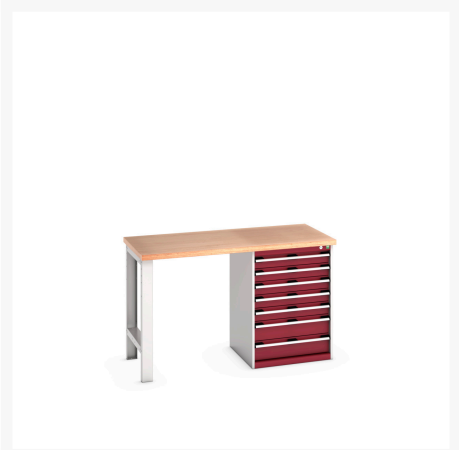

41003496. - Etabli Standard Cubio Multiplex

Description

Etabli Standard Cubio Multiplex Avec 7 Tiroirs
LxPxH: 1500x700x940mm

Images du produit

Informations Complémentaires

Tiroir capacité	75 kg
Hauteur tiroir 1	100mm
Dimensions intérieures du tiroir 1	525mm x 525mm x 80mm
Hauteur tiroir 2	100mm
Dimensions intérieures du tiroir 2	525mm x 525mm x 80mm
tiroir hauteur 3	100mm
Dimensions intérieures du tiroir 3	525mm x 525mm x 80mm
tiroir hauteur 4	100mm
Dimensions intérieures du tiroir 4	525mm x 525mm x 80mm
Hauteur tiroir 5	100mm
Dimensions intérieures du tiroir 5	525mm x 525mm x 80mm
Hauteur tiroir 6	150mm
Dimensions intérieures du tiroir 6	525mm x 525mm x 130mm
Hauteur tiroir 7	150mm
Dimensions intérieures du tiroir 7	525mm x 525mm x 130mm
Largeur	1500
Profondeur	750
Hauteur	940
Numé	94032080
Matériau du produit	Tôle d'acier
Surface de produit	Couvert de poudre

Choix du produit

Couleur:	Gris anthracite / Gris anthracite
	Gris clair / Gris anthracite
	Gris / Bleu clair
	Gris clair / Gris clair
	Gris clair / Rouge