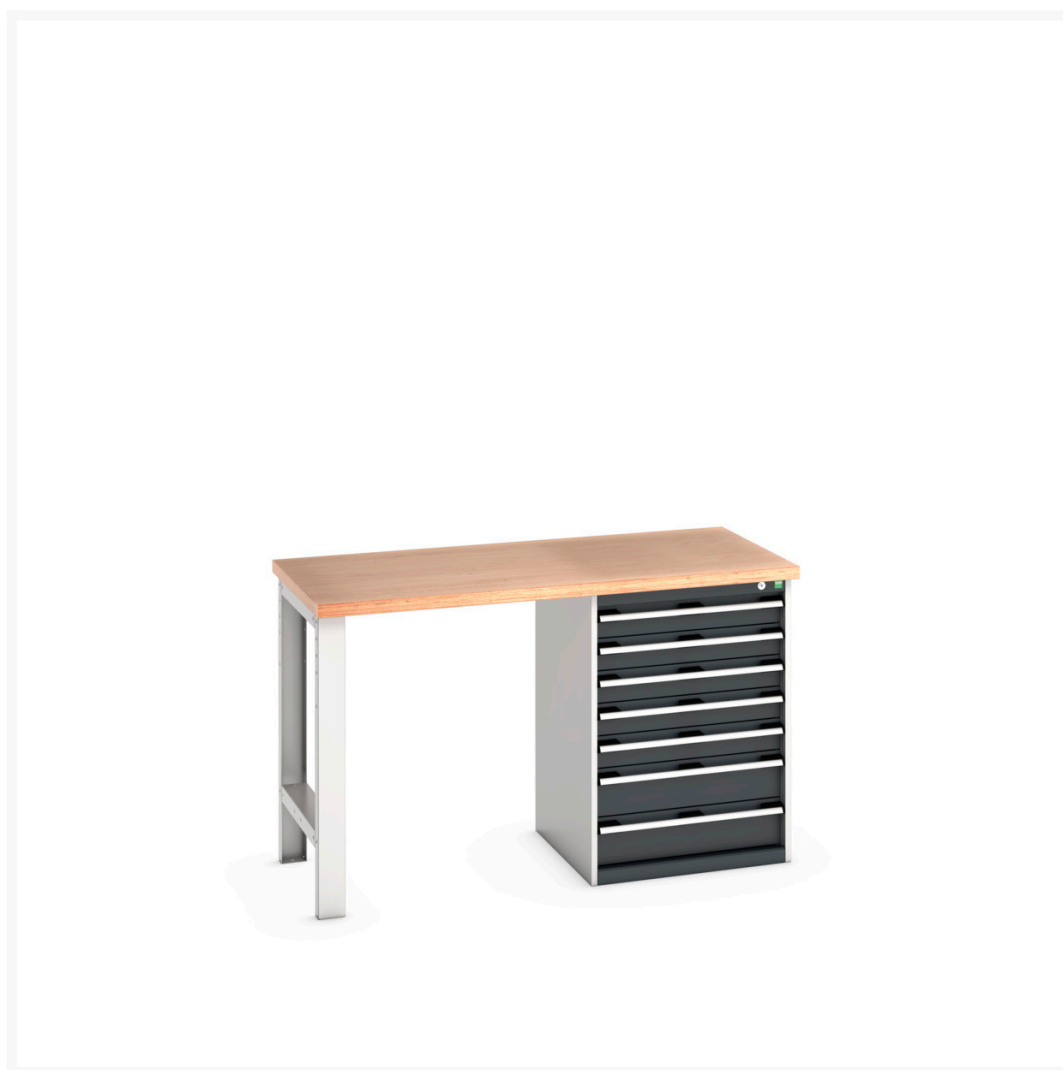

# 41003496. - Etabli Standard Cubio Multiplex

## Description

Etabli Standard Cubio Multiplex Avec 7 Tiroirs  
LxPxH: 1500x700x940mm

## Informations Complémentaires

Tiroir capacité	75 kg
Hauteur tiroir 1	100mm
Dimensions intérieures du tiroir 1	525mm x 525mm x 80mm
Hauteur tiroir 2	100mm
Dimensions intérieures du tiroir 2	525mm x 525mm x 80mm
tiroir hauteur 3	100mm
Dimensions intérieures du tiroir 3	525mm x 525mm x 80mm
tiroir hauteur 4	100mm
Dimensions intérieures du tiroir 4	525mm x 525mm x 80mm
Hauteur tiroir 5	100mm
Dimensions intérieures du tiroir 5	525mm x 525mm x 80mm
Hauteur tiroir 6	150mm
Dimensions intérieures du tiroir 6	525mm x 525mm x 130mm
Hauteur tiroir 7	150mm
Dimensions intérieures du tiroir 7	525mm x 525mm x 130mm
Largeur	1500
Profondeur	750
Hauteur	940
Numé	94032080
Matériau du produit	Tôle d'acier
Surface de produit	Couvert de poudre

## Choix du produit

---

Couleur:	Gris anthracite / Gris anthracite
	Gris clair / Gris anthracite
	Gris / Bleu clair
	Gris clair / Gris clair
	Gris clair / Rouge