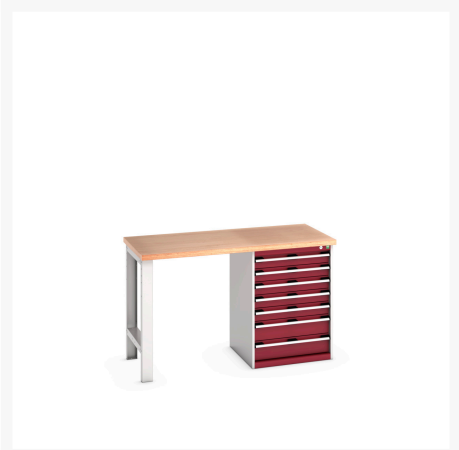

# 41003496. - Etabli Standard Cubio Multiplex

## Description

Etabli Standard Cubio Multiplex Avec 7 Tiroirs  
LxPxH: 1500x700x940mm

## Informations Complémentaires

Tiroir capacité	75 kg
Hauteur tiroir 1	100mm
Dimensions intérieures du tiroir 1	525mm x 525mm x 80mm
Hauteur tiroir 2	100mm
Dimensions intérieures du tiroir 2	525mm x 525mm x 80mm
tiroir hauteur 3	100mm
Dimensions intérieures du tiroir 3	525mm x 525mm x 80mm
tiroir hauteur 4	100mm
Dimensions intérieures du tiroir 4	525mm x 525mm x 80mm
Hauteur tiroir 5	100mm
Dimensions intérieures du tiroir 5	525mm x 525mm x 80mm
Hauteur tiroir 6	150mm
Dimensions intérieures du tiroir 6	525mm x 525mm x 130mm
Hauteur tiroir 7	150mm
Dimensions intérieures du tiroir 7	525mm x 525mm x 130mm
Largeur	1500
Profondeur	750
Hauteur	940
Numé	94032080
Matériau du produit	Tôle d'acier
Surface de produit	Couvert de poudre

## Choix du produit

---

Couleur:	Gris anthracite / Gris anthracite
	Gris clair / Gris anthracite
	Gris / Bleu clair
	Gris clair / Gris clair
	Gris clair / Rouge