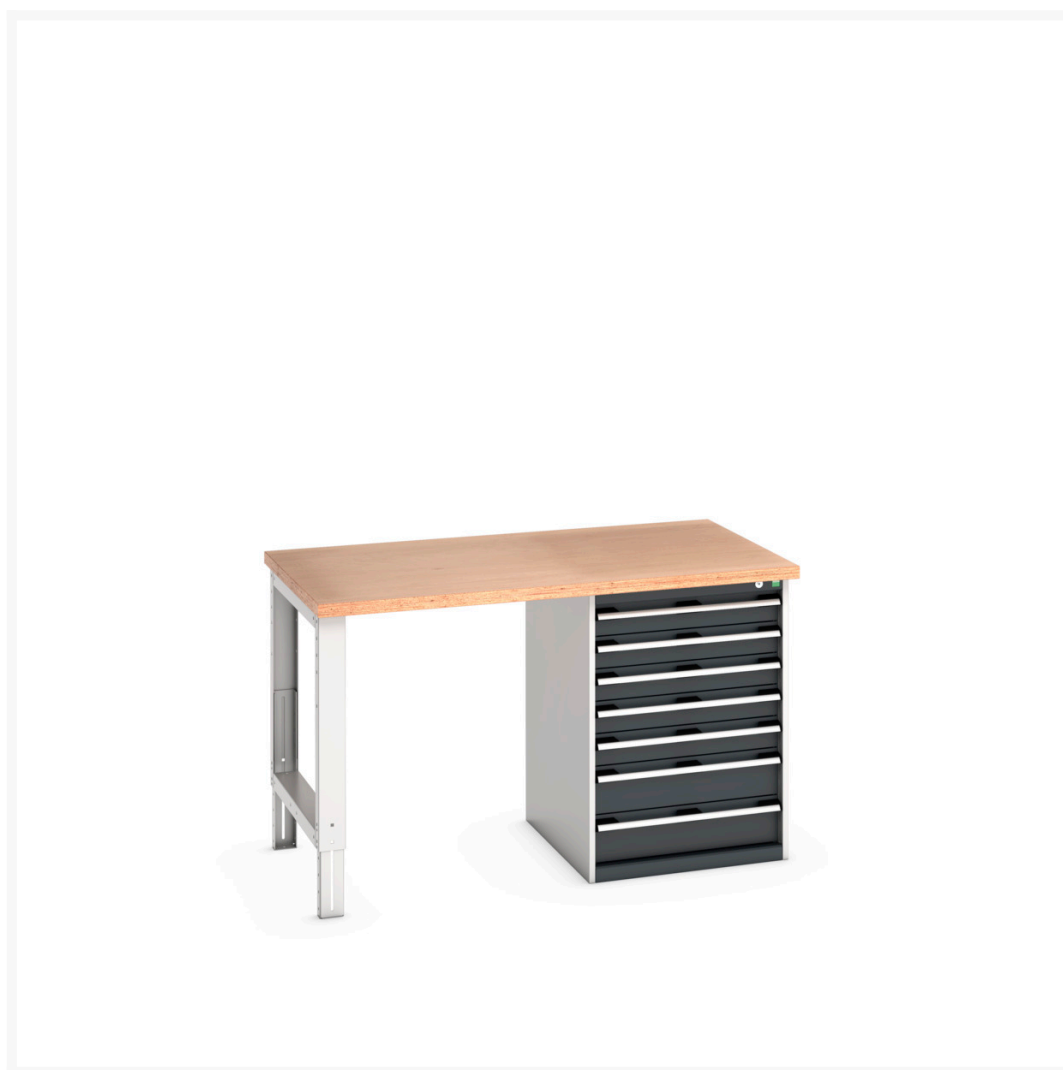

# 41003498. - Etabli Standard Cubio Multiplex

## Description

Etabli Standard Cubio Multiplex Avec 7 Tiroirs  
LxPxH: 1500x900x940mm

## Informations Complémentaires

Tiroir capacité	75 kg
Hauteur tiroir 1	100mm
Dimensions intérieures du tiroir 1	525mm x 625mm x 80mm
Hauteur tiroir 2	100mm
Dimensions intérieures du tiroir 2	525mm x 625mm x 80mm
tiroir hauteur 3	100mm
Dimensions intérieures du tiroir 3	525mm x 625mm x 80mm
tiroir hauteur 4	100mm
Dimensions intérieures du tiroir 4	525mm x 625mm x 80mm
Hauteur tiroir 5	100mm
Dimensions intérieures du tiroir 5	525mm x 625mm x 80mm
Hauteur tiroir 6	150mm
Dimensions intérieures du tiroir 6	525mm x 625mm x 130mm
Hauteur tiroir 7	150mm
Dimensions intérieures du tiroir 7	525mm x 625mm x 130mm
Largeur	1500
Profondeur	900
Hauteur	940
Numé	94032080
Matériau du produit	Tôle d'acier
Surface de produit	Couvert de poudre

## Choix du produit

---

Couleur:	Gris anthracite / Gris anthracite
	Gris clair / Gris anthracite
	Gris / Bleu clair
	Gris clair / Gris clair
	Gris clair / Rouge