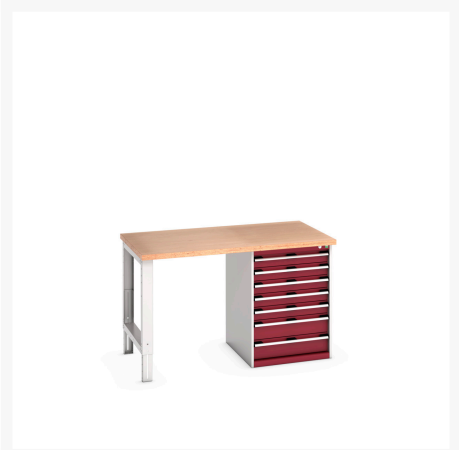

# 41003498. - Etabli Standard Cubio Multiplex

## Description

Etabli Standard Cubio Multiplex Avec 7 Tiroirs  
LxPxH: 1500x900x940mm

## Informations Complémentaires

Tiroir capacité	75 kg
Hauteur tiroir 1	100mm
Dimensions intérieures du tiroir 1	525mm x 625mm x 80mm
Hauteur tiroir 2	100mm
Dimensions intérieures du tiroir 2	525mm x 625mm x 80mm
tiroir hauteur 3	100mm
Dimensions intérieures du tiroir 3	525mm x 625mm x 80mm
tiroir hauteur 4	100mm
Dimensions intérieures du tiroir 4	525mm x 625mm x 80mm
Hauteur tiroir 5	100mm
Dimensions intérieures du tiroir 5	525mm x 625mm x 80mm
Hauteur tiroir 6	150mm
Dimensions intérieures du tiroir 6	525mm x 625mm x 130mm
Hauteur tiroir 7	150mm
Dimensions intérieures du tiroir 7	525mm x 625mm x 130mm
Largeur	1500
Profondeur	900
Hauteur	940
Numé	94032080
Matériau du produit	Tôle d'acier
Surface de produit	Couvert de poudre

## Choix du produit

---

Couleur:	Gris anthracite / Gris anthracite
	Gris clair / Gris anthracite
	Gris / Bleu clair
	Gris clair / Gris clair
	Gris clair / Rouge