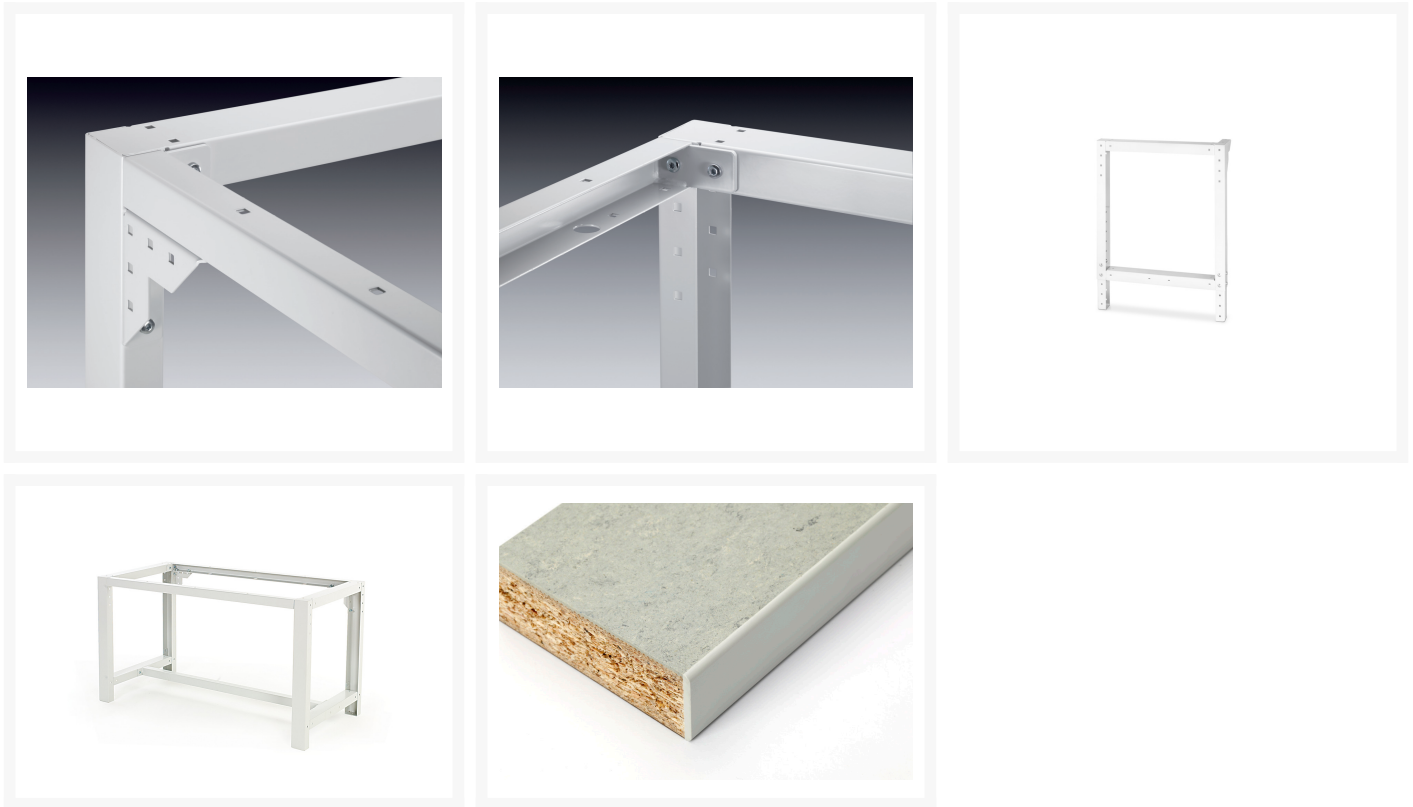

41003504. - Etabli avec Ossature Cubio Lino

Description

Etabli avec Ossature Cubio Lino Avec Tablette
LxPxH: 1500x750x840mm RAL 7035

Images du produit

Informations Complémentaires

Largeur	1500
Profondeur	750
Hauteur	840
Numé	94032080
Matériau du produit	Tôle d'acier
Surface de produit	Couvert de poudre