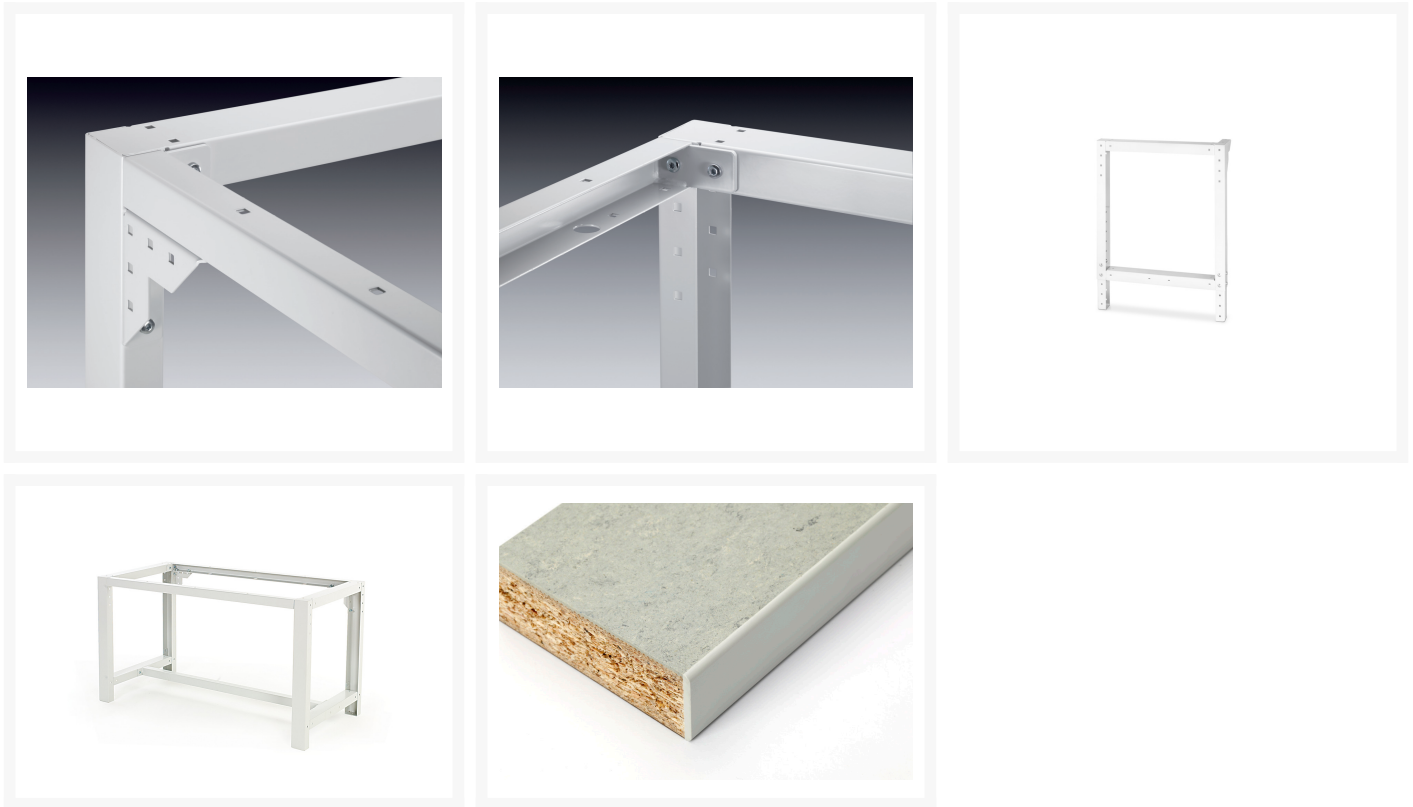

41003506.16V - Etabli avec Ossature Cubio Lino

Description

Etabli avec Ossature Cubio Lino Avec Tablette
LxPxH: 2000x750x840mm RAL 7035

Images du produit

Informations Complémentaires

Largeur	2000
Profondeur	750
Hauteur	840
Numé	94032080
Matériau du produit	Tôle d'acier
Surface de produit	Couvert de poudre