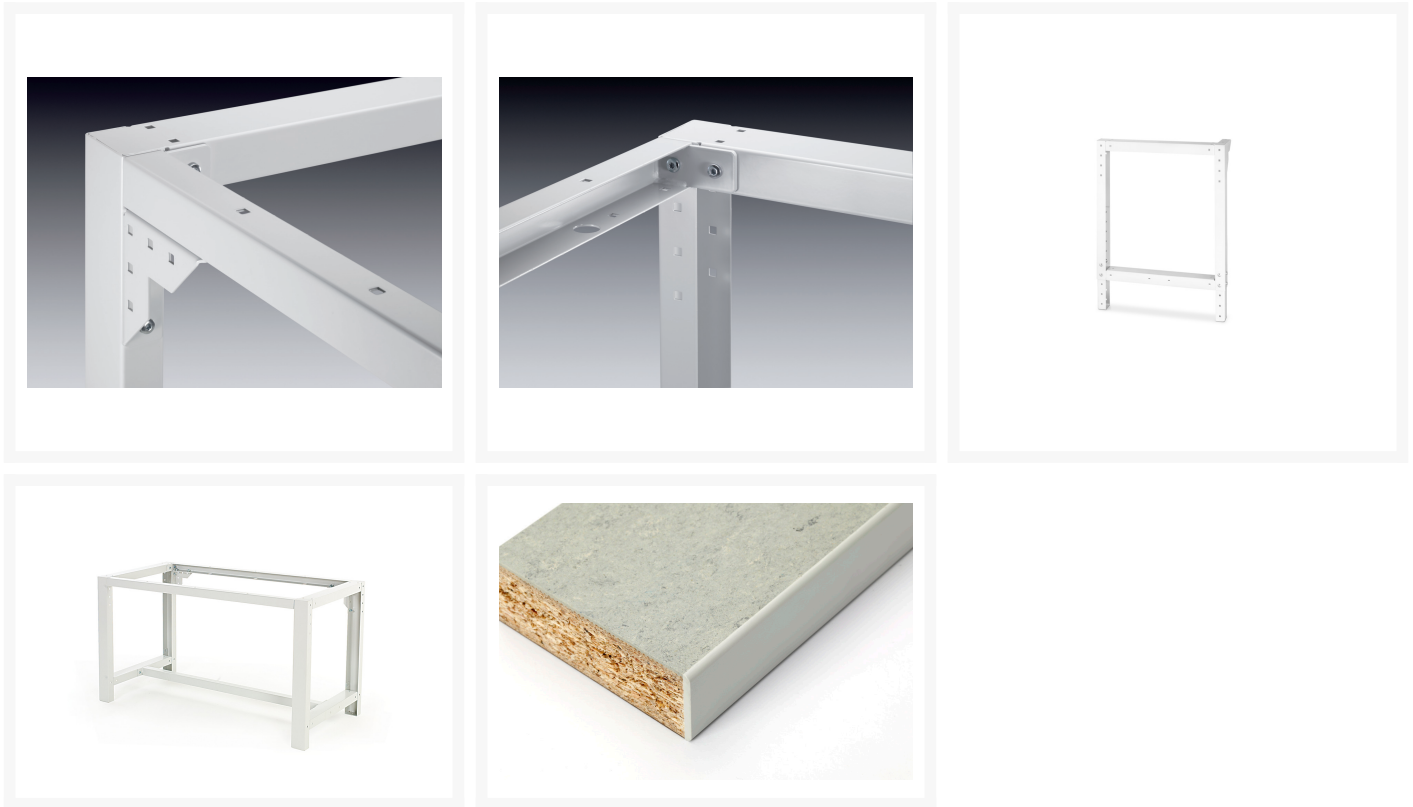

# 41003508.16V - Etabli avec Ossature Réglable Cubio Lino

## Description

Etabli avec Ossature Réglable Cubio Lino Avec Tablette  
LxPxH: 1500x750x840-1140mm RAL 7035

## Informations Complémentaires

Hauteur Plage de réglage	740-1.140
Largeur	1500
Profondeur	750
Hauteur	1140
Numé	94032080
Matériau du produit	Tôle d'acier
Surface de produit	Couvert de poudre