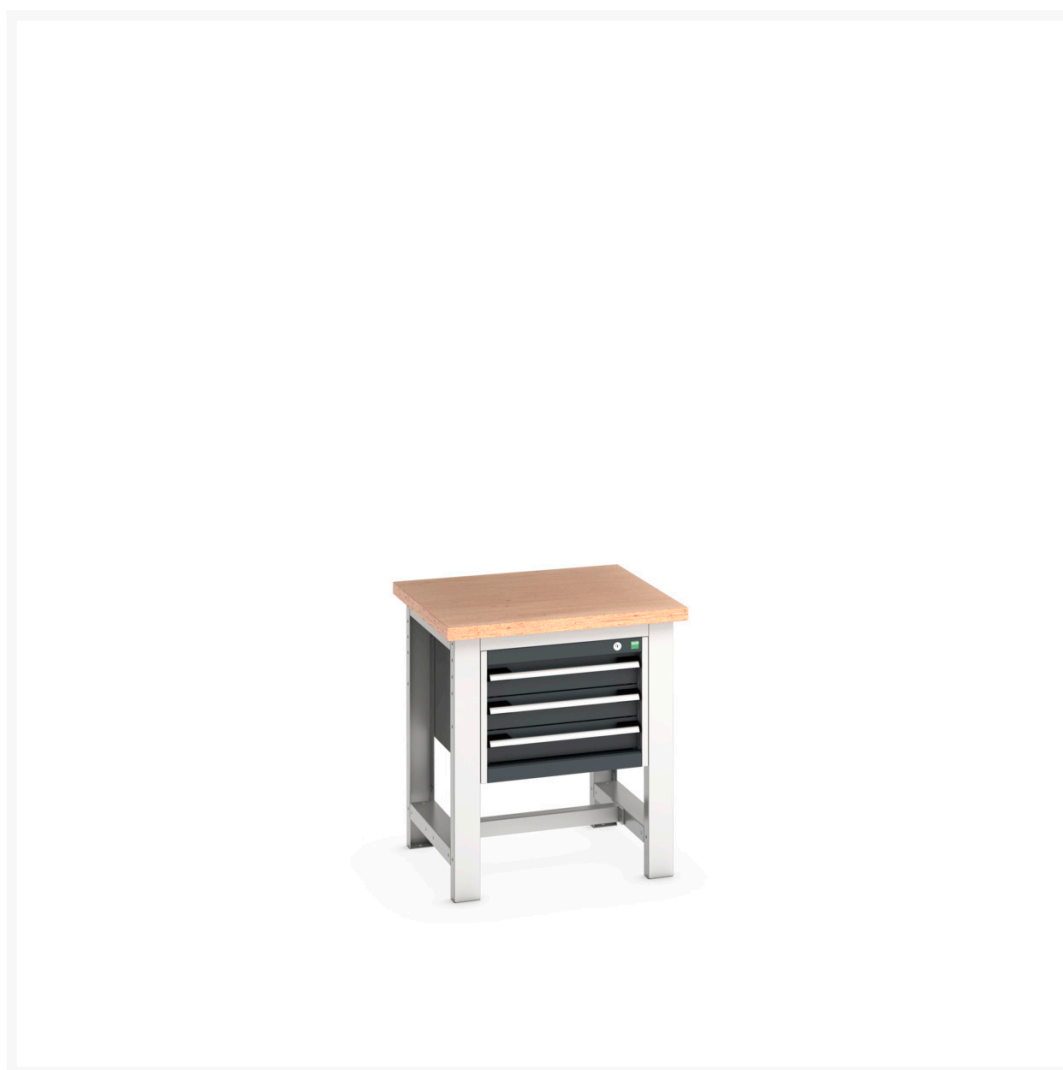

41003524. - Desserte Fixe Cubio Mpx

Description

Desserte Fixe Cubio Mpx Avec 3 Tiroirs
LxPxH: 750x750x840mm

Images du produit

Informations Complémentaires

Tiroir capacité	75 kg
Hauteur tiroir 1	75mm
Dimensions intérieures du tiroir 1	400mm x 525mm x 55mm
Hauteur tiroir 2	75mm
Dimensions intérieures du tiroir 2	400mm x 525mm x 55mm
tiroir hauteur 3	75mm
Dimensions intérieures du tiroir 3	400mm x 525mm x 55mm
Largeur	750
Profondeur	750
Hauteur	840
Numé	94032080
Matériau du produit	Tôle d'acier
Surface de produit	Couvert de poudre

Choix du produit

Couleur:	Gris anthracite / Gris anthracite
	Gris clair / Gris anthracite
	Gris / Bleu clair
	Gris clair / Gris clair
	Gris clair / Rouge