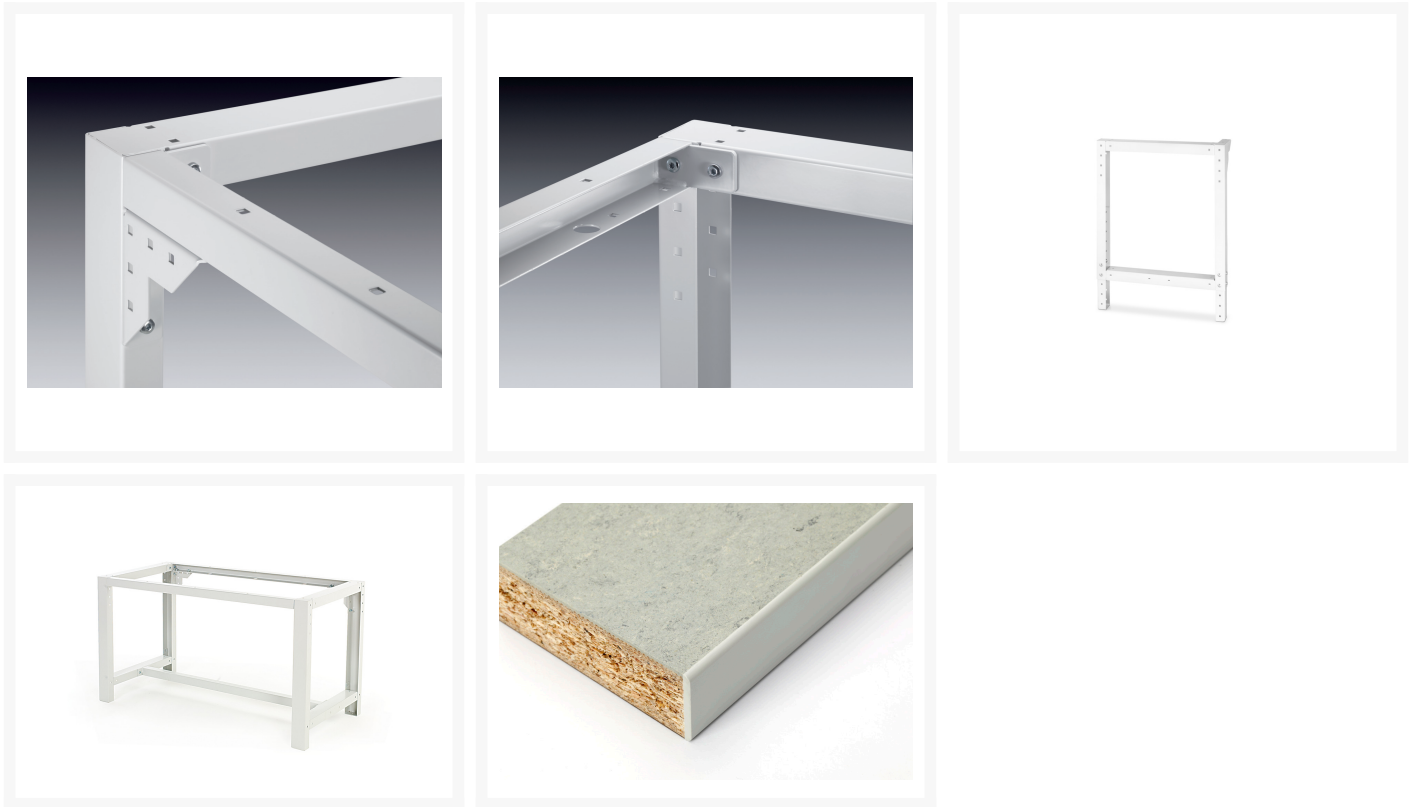

41003510.16V - Etabli avec Ossature Réglable Cubio Lino

Description

Etabli avec Ossature Réglable Cubio Lino Avec Tablette
LxPxH: 2000x750x840-1140mm RAL 7035

Images du produit

Informations Complémentaires

Hauteur Plage de réglage	740-1.140
Largeur	2000
Profondeur	750
Hauteur	1140
Numé	94032080
Matériau du produit	Tôle d'acier
Surface de produit	Couvert de poudre