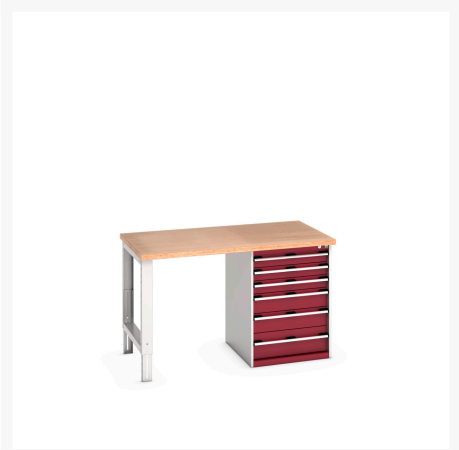

# 41004117. - Etabli Standard Cubio Multiplex

## Description

Etabli Standard Cubio Multiplex Avec 6 Tiroirs  
LxPxH: 1500x900x940mm

## Informations Complémentaires

Tiroir capacité	75 kg
Hauteur tiroir 1	100mm
Dimensions intérieures du tiroir 1	525mm x 625mm x 80mm
Hauteur tiroir 2	100mm
Dimensions intérieures du tiroir 2	525mm x 625mm x 80mm
tiroir hauteur 3	100mm
Dimensions intérieures du tiroir 3	525mm x 625mm x 80mm
tiroir hauteur 4	150mm
Dimensions intérieures du tiroir 4	525mm x 625mm x 130mm
Hauteur tiroir 5	150mm
Dimensions intérieures du tiroir 5	525mm x 625mm x 130mm
Hauteur tiroir 6	200mm
Dimensions intérieures du tiroir 6	525mm x 625mm x 180mm
Largeur	1500
Profondeur	900
Hauteur	940
Numé	94032080
Matériau du produit	Tôle d'acier
Surface de produit	Couvert de poudre