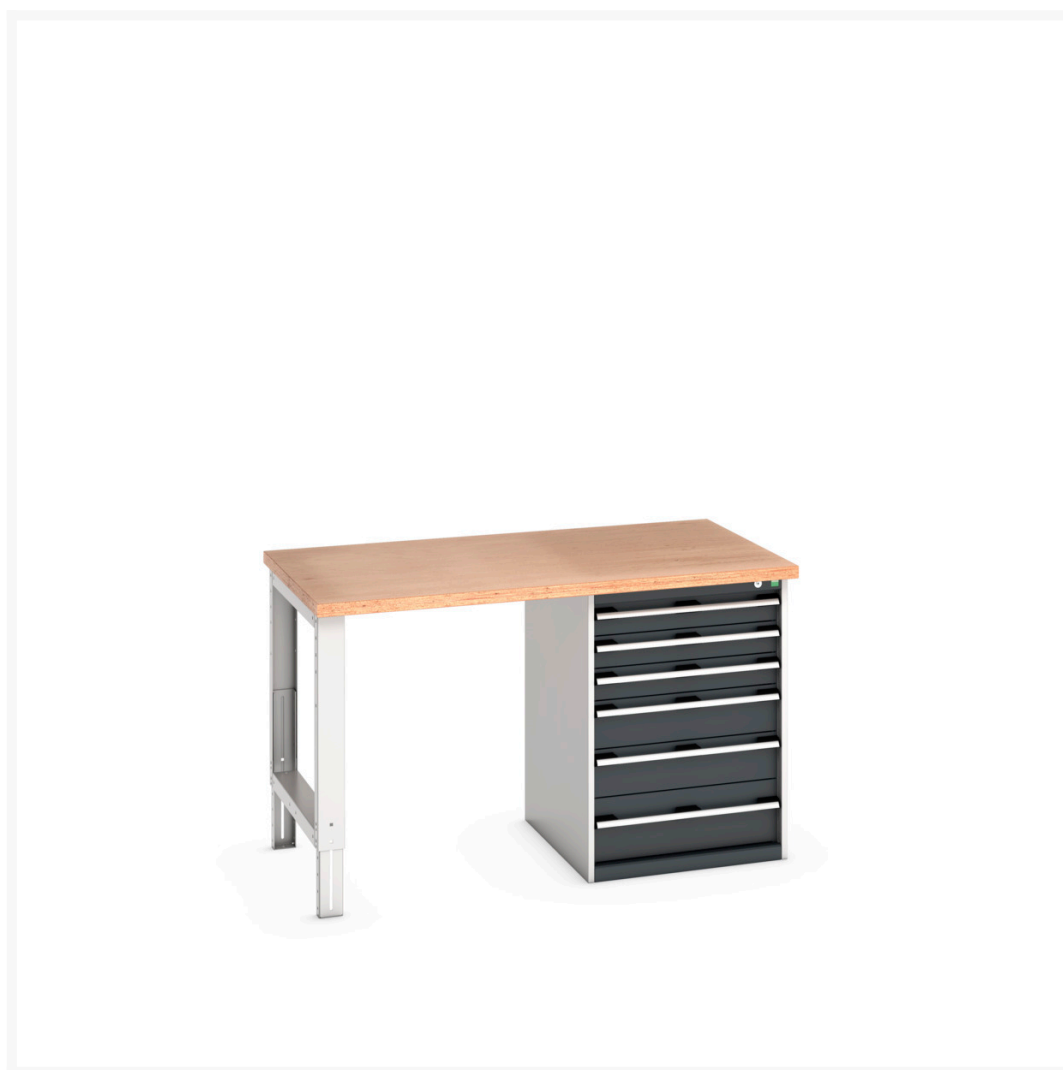

# 41004117. - Etabli Standard Cubio Multiplex

## Description

Etabli Standard Cubio Multiplex Avec 6 Tiroirs  
LxPxH: 1500x900x940mm

## Informations Complémentaires

Tiroir capacité	75 kg
Hauteur tiroir 1	100mm
Dimensions intérieures du tiroir 1	525mm x 625mm x 80mm
Hauteur tiroir 2	100mm
Dimensions intérieures du tiroir 2	525mm x 625mm x 80mm
tiroir hauteur 3	100mm
Dimensions intérieures du tiroir 3	525mm x 625mm x 80mm
tiroir hauteur 4	150mm
Dimensions intérieures du tiroir 4	525mm x 625mm x 130mm
Hauteur tiroir 5	150mm
Dimensions intérieures du tiroir 5	525mm x 625mm x 130mm
Hauteur tiroir 6	200mm
Dimensions intérieures du tiroir 6	525mm x 625mm x 180mm
Largeur	1500
Profondeur	900
Hauteur	940
Numé	94032080
Matériau du produit	Tôle d'acier
Surface de produit	Couvert de poudre

## Choix du produit

---

Couleur:	Gris anthracite / Gris anthracite
	Gris clair / Gris anthracite
	Gris / Bleu clair
	Gris clair / Gris clair
	Gris clair / Rouge