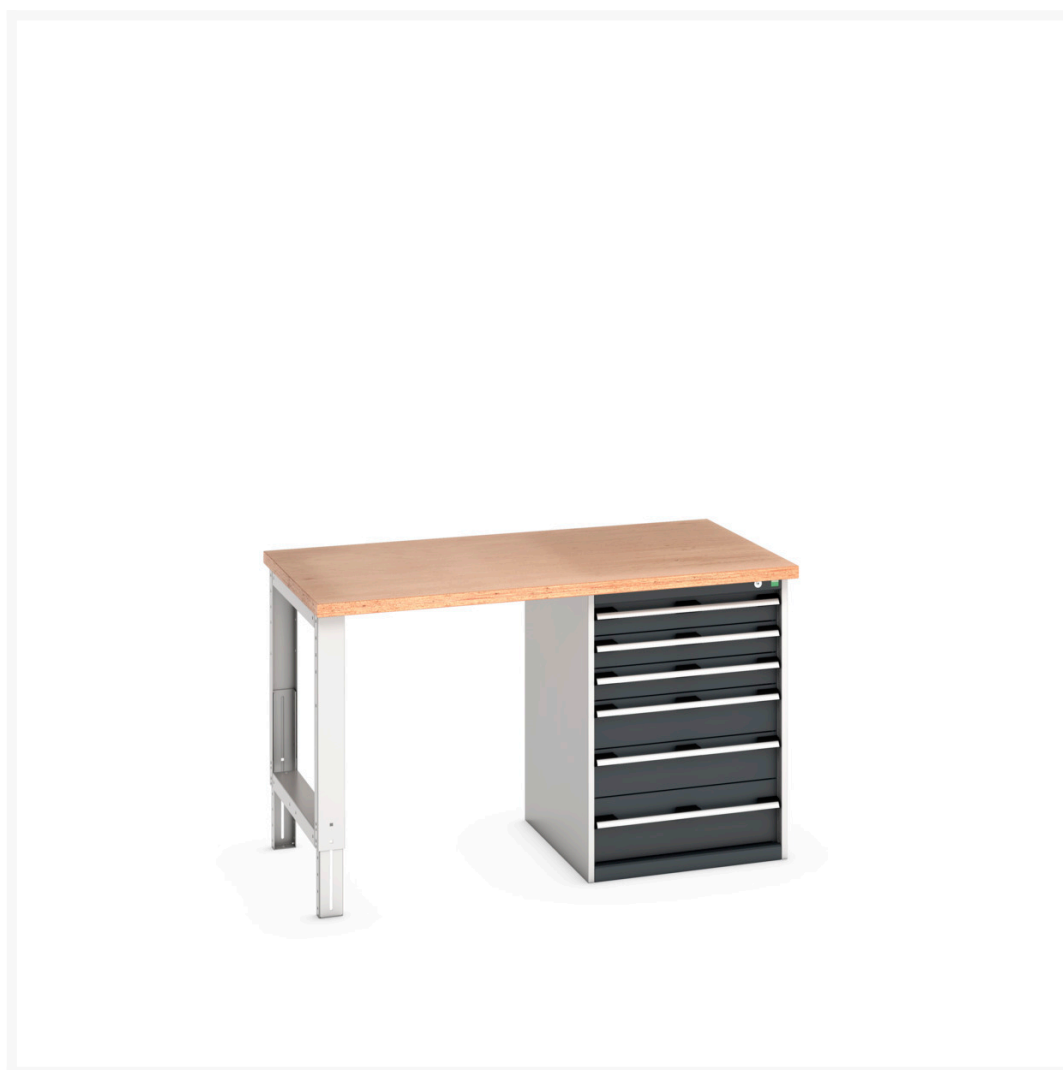

41004117. - Etabli Standard Cubio Multiplex

Description

Etabli Standard Cubio Multiplex Avec 6 Tiroirs
LxPxH: 1500x900x940mm

Images du produit

Informations Complémentaires

Tiroir capacité	75 kg
Hauteur tiroir 1	100mm
Dimensions intérieures du tiroir 1	525mm x 625mm x 80mm
Hauteur tiroir 2	100mm
Dimensions intérieures du tiroir 2	525mm x 625mm x 80mm
tiroir hauteur 3	100mm
Dimensions intérieures du tiroir 3	525mm x 625mm x 80mm
tiroir hauteur 4	150mm
Dimensions intérieures du tiroir 4	525mm x 625mm x 130mm
Hauteur tiroir 5	150mm
Dimensions intérieures du tiroir 5	525mm x 625mm x 130mm
Hauteur tiroir 6	200mm
Dimensions intérieures du tiroir 6	525mm x 625mm x 180mm
Largeur	1500
Profondeur	900
Hauteur	940
Numé	94032080
Matériau du produit	Tôle d'acier
Surface de produit	Couvert de poudre

Choix du produit

Couleur:	Gris anthracite / Gris anthracite
	Gris clair / Gris anthracite
	Gris / Bleu clair
	Gris clair / Gris clair
	Gris clair / Rouge