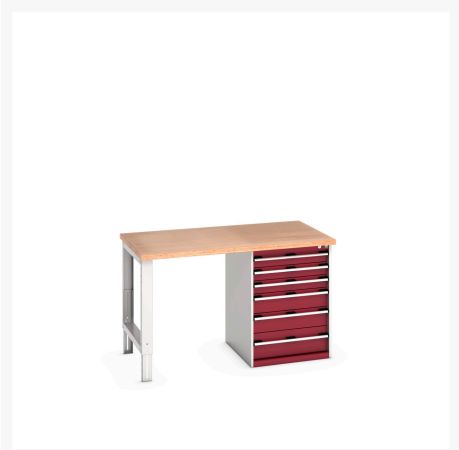

41004117. - Etabli Standard Cubio Multiplex

Description

Etabli Standard Cubio Multiplex Avec 6 Tiroirs
LxPxH: 1500x900x940mm

Images du produit

Informations Complémentaires

Tiroir capacité	75 kg
Hauteur tiroir 1	100mm
Dimensions intérieures du tiroir 1	525mm x 625mm x 80mm
Hauteur tiroir 2	100mm
Dimensions intérieures du tiroir 2	525mm x 625mm x 80mm
tiroir hauteur 3	100mm
Dimensions intérieures du tiroir 3	525mm x 625mm x 80mm
tiroir hauteur 4	150mm
Dimensions intérieures du tiroir 4	525mm x 625mm x 130mm
Hauteur tiroir 5	150mm
Dimensions intérieures du tiroir 5	525mm x 625mm x 130mm
Hauteur tiroir 6	200mm
Dimensions intérieures du tiroir 6	525mm x 625mm x 180mm
Largeur	1500
Profondeur	900
Hauteur	940
Numé	94032080
Matériau du produit	Tôle d'acier
Surface de produit	Couvert de poudre

Choix du produit

Couleur:	Gris anthracite / Gris anthracite
	Gris clair / Gris anthracite
	Gris / Bleu clair
	Gris clair / Gris clair
	Gris clair / Rouge