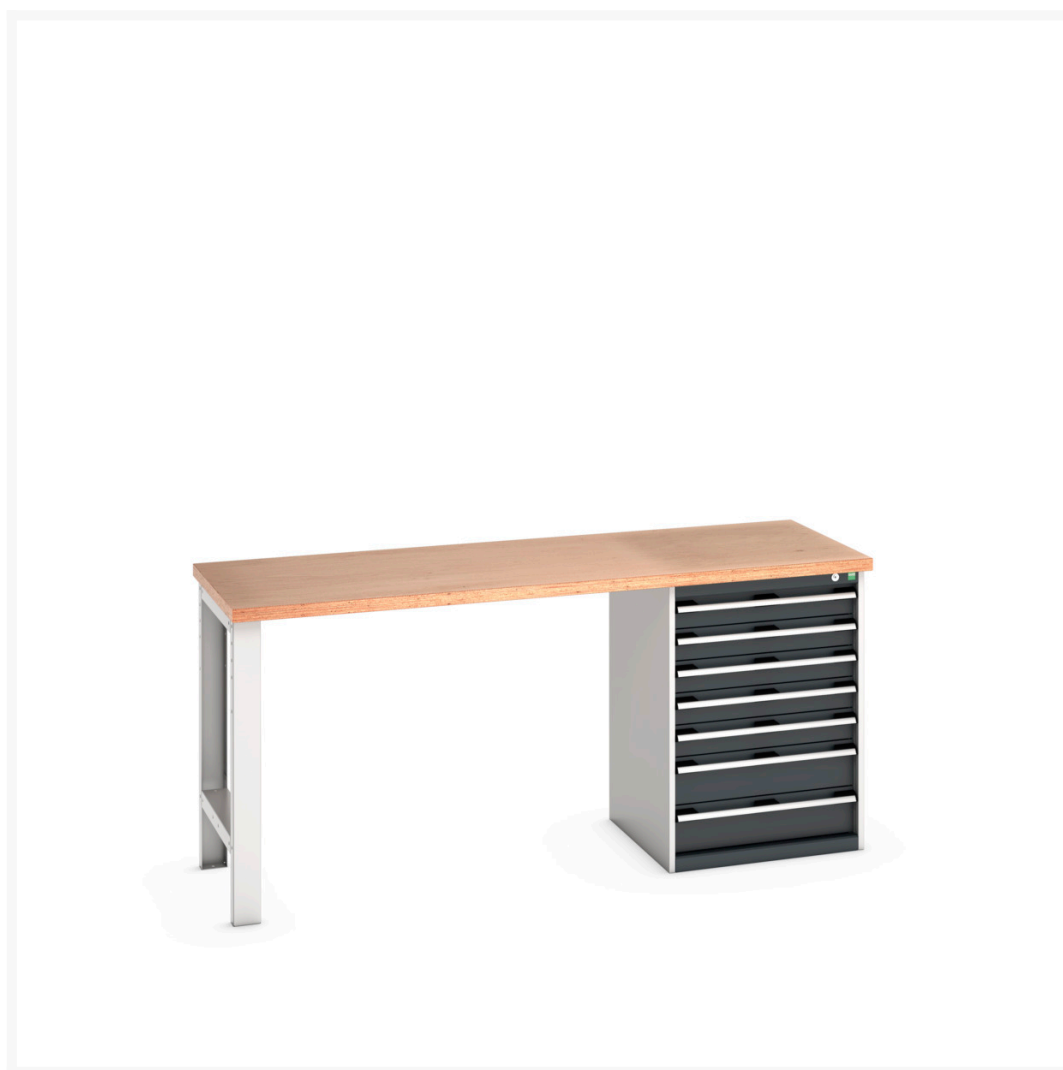

# 41004121. - Etabli Standard Cubio Multiplex

## Description

Etabli Standard Cubio Multiplex Avec 7 Tiroirs  
LxPxH: 2000x750x940mm

## Informations Complémentaires

Tiroir capacité	75 kg
Hauteur tiroir 1	100mm
Dimensions intérieures du tiroir 1	525mm x 525mm x 80mm
Hauteur tiroir 2	100mm
Dimensions intérieures du tiroir 2	525mm x 525mm x 80mm
tiroir hauteur 3	100mm
Dimensions intérieures du tiroir 3	525mm x 525mm x 80mm
tiroir hauteur 4	100mm
Dimensions intérieures du tiroir 4	525mm x 525mm x 80mm
Hauteur tiroir 5	100mm
Dimensions intérieures du tiroir 5	525mm x 525mm x 80mm
Hauteur tiroir 6	150mm
Dimensions intérieures du tiroir 6	525mm x 525mm x 130mm
Hauteur tiroir 7	150mm
Dimensions intérieures du tiroir 7	525mm x 525mm x 130mm
Largeur	2000
Profondeur	750
Hauteur	940
Numé	94032080
Matériau du produit	Tôle d'acier
Surface de produit	Couvert de poudre

## Choix du produit

---

Couleur:	Gris anthracite / Gris anthracite
	Gris clair / Gris anthracite
	Gris / Bleu clair
	Gris clair / Gris clair
	Gris clair / Rouge