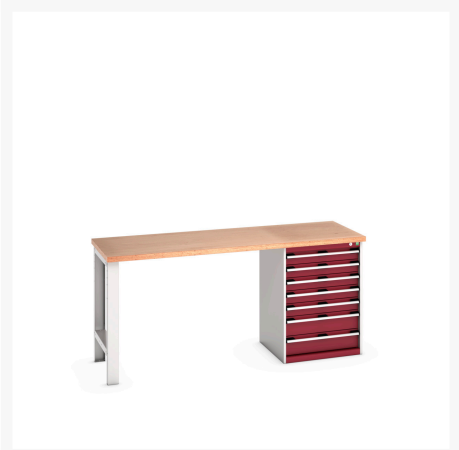

# 41004121. - Etabli Standard Cubio Multiplex

## Description

Etabli Standard Cubio Multiplex Avec 7 Tiroirs  
LxPxH: 2000x750x940mm

## Informations Complémentaires

Tiroir capacité	75 kg
Hauteur tiroir 1	100mm
Dimensions intérieures du tiroir 1	525mm x 525mm x 80mm
Hauteur tiroir 2	100mm
Dimensions intérieures du tiroir 2	525mm x 525mm x 80mm
tiroir hauteur 3	100mm
Dimensions intérieures du tiroir 3	525mm x 525mm x 80mm
tiroir hauteur 4	100mm
Dimensions intérieures du tiroir 4	525mm x 525mm x 80mm
Hauteur tiroir 5	100mm
Dimensions intérieures du tiroir 5	525mm x 525mm x 80mm
Hauteur tiroir 6	150mm
Dimensions intérieures du tiroir 6	525mm x 525mm x 130mm
Hauteur tiroir 7	150mm
Dimensions intérieures du tiroir 7	525mm x 525mm x 130mm
Largeur	2000
Profondeur	750
Hauteur	940
Numé	94032080
Matériau du produit	Tôle d'acier
Surface de produit	Couvert de poudre

## Choix du produit

---

Couleur:	Gris anthracite / Gris anthracite
	Gris clair / Gris anthracite
	Gris / Bleu clair
	Gris clair / Gris clair
	Gris clair / Rouge