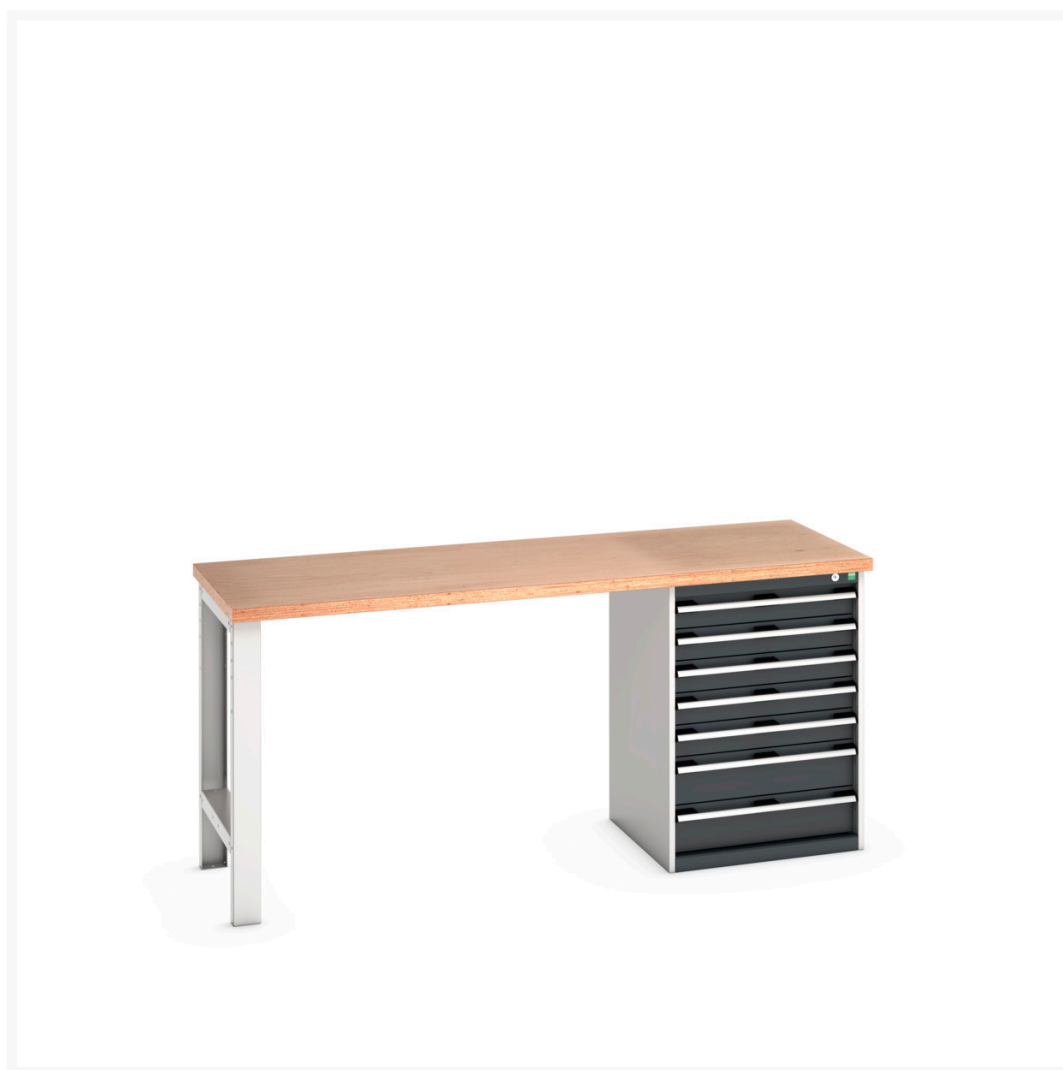

41004121. - Etabli Standard Cubio Multiplex

Description

Etabli Standard Cubio Multiplex Avec 7 Tiroirs
LxPxH: 2000x750x940mm

Images du produit

Informations Complémentaires

Tiroir capacité	75 kg
Hauteur tiroir 1	100mm
Dimensions intérieures du tiroir 1	525mm x 525mm x 80mm
Hauteur tiroir 2	100mm
Dimensions intérieures du tiroir 2	525mm x 525mm x 80mm
tiroir hauteur 3	100mm
Dimensions intérieures du tiroir 3	525mm x 525mm x 80mm
tiroir hauteur 4	100mm
Dimensions intérieures du tiroir 4	525mm x 525mm x 80mm
Hauteur tiroir 5	100mm
Dimensions intérieures du tiroir 5	525mm x 525mm x 80mm
Hauteur tiroir 6	150mm
Dimensions intérieures du tiroir 6	525mm x 525mm x 130mm
Hauteur tiroir 7	150mm
Dimensions intérieures du tiroir 7	525mm x 525mm x 130mm
Largeur	2000
Profondeur	750
Hauteur	940
Numé	94032080
Matériau du produit	Tôle d'acier
Surface de produit	Couvert de poudre

Choix du produit

Couleur:	Gris anthracite / Gris anthracite
	Gris clair / Gris anthracite
	Gris / Bleu clair
	Gris clair / Gris clair
	Gris clair / Rouge