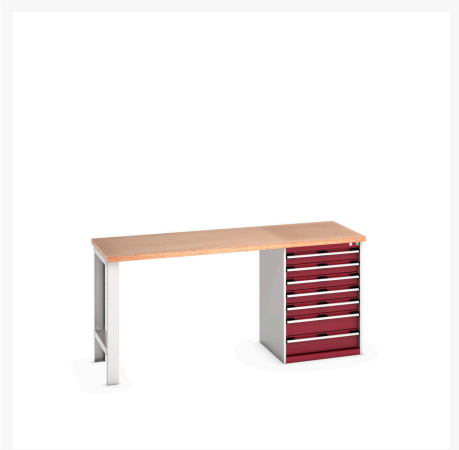

41004121. - Etabli Standard Cubio Multiplex

Description

Etabli Standard Cubio Multiplex Avec 7 Tiroirs
LxPxH: 2000x750x940mm

Images du produit

Informations Complémentaires

Tiroir capacité	75 kg
Hauteur tiroir 1	100mm
Dimensions intérieures du tiroir 1	525mm x 525mm x 80mm
Hauteur tiroir 2	100mm
Dimensions intérieures du tiroir 2	525mm x 525mm x 80mm
tiroir hauteur 3	100mm
Dimensions intérieures du tiroir 3	525mm x 525mm x 80mm
tiroir hauteur 4	100mm
Dimensions intérieures du tiroir 4	525mm x 525mm x 80mm
Hauteur tiroir 5	100mm
Dimensions intérieures du tiroir 5	525mm x 525mm x 80mm
Hauteur tiroir 6	150mm
Dimensions intérieures du tiroir 6	525mm x 525mm x 130mm
Hauteur tiroir 7	150mm
Dimensions intérieures du tiroir 7	525mm x 525mm x 130mm
Largeur	2000
Profondeur	750
Hauteur	940
Numé	94032080
Matériau du produit	Tôle d'acier
Surface de produit	Couvert de poudre

Choix du produit

Couleur:	Gris anthracite / Gris anthracite
	Gris clair / Gris anthracite
	Gris / Bleu clair
	Gris clair / Gris clair
	Gris clair / Rouge