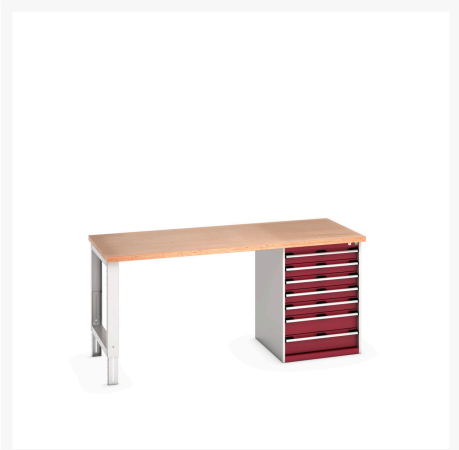

41004123. - Etabli Standard Cubio Multiplex

Description

Etabli Standard Cubio Multiplex Avec 7 Tiroirs
LxPxH: 2000x900x940mm

Images du produit

Informations Complémentaires

Tiroir capacité	75 kg
Hauteur tiroir 1	100mm
Dimensions intérieures du tiroir 1	525mm x 625mm x 80mm
Hauteur tiroir 2	100mm
Dimensions intérieures du tiroir 2	525mm x 625mm x 80mm
tiroir hauteur 3	100mm
Dimensions intérieures du tiroir 3	525mm x 625mm x 80mm
tiroir hauteur 4	100mm
Dimensions intérieures du tiroir 4	525mm x 625mm x 80mm
Hauteur tiroir 5	100mm
Dimensions intérieures du tiroir 5	525mm x 625mm x 80mm
Hauteur tiroir 6	150mm
Dimensions intérieures du tiroir 6	525mm x 625mm x 130mm
Hauteur tiroir 7	150mm
Dimensions intérieures du tiroir 7	525mm x 625mm x 130mm
Largeur	2000
Profondeur	900
Hauteur	940
Numé	94032080
Matériau du produit	Tôle d'acier
Surface de produit	Couvert de poudre

Choix du produit

Couleur:	Gris anthracite / Gris anthracite
	Gris clair / Gris anthracite
	Gris / Bleu clair
	Gris clair / Gris clair
	Gris clair / Rouge