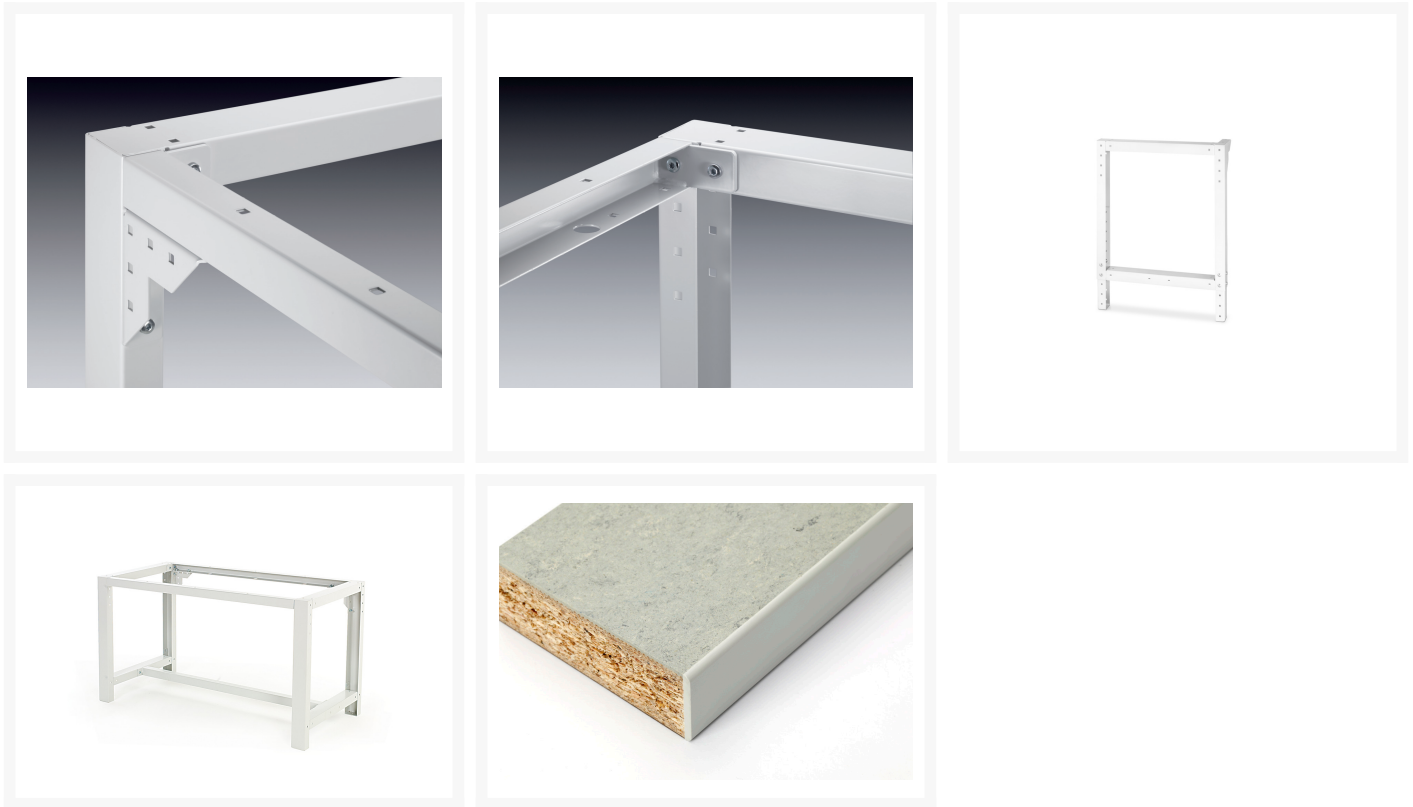

41004130.16V - Etabli avec Ossature Réglable Cubio Lino

Description

Etabli avec Ossature Réglable Cubio Lino Avec Demi Tablette
LxPxH: 1500x900x740-1140mm RAL 7035

Images du produit

Informations Complémentaires

Hauteur Plage de réglage	740-1.140
Largeur	1500
Profondeur	900
Hauteur	1140
Numé	94032080
Matériau du produit	Tôle d'acier
Surface de produit	Couvert de poudre