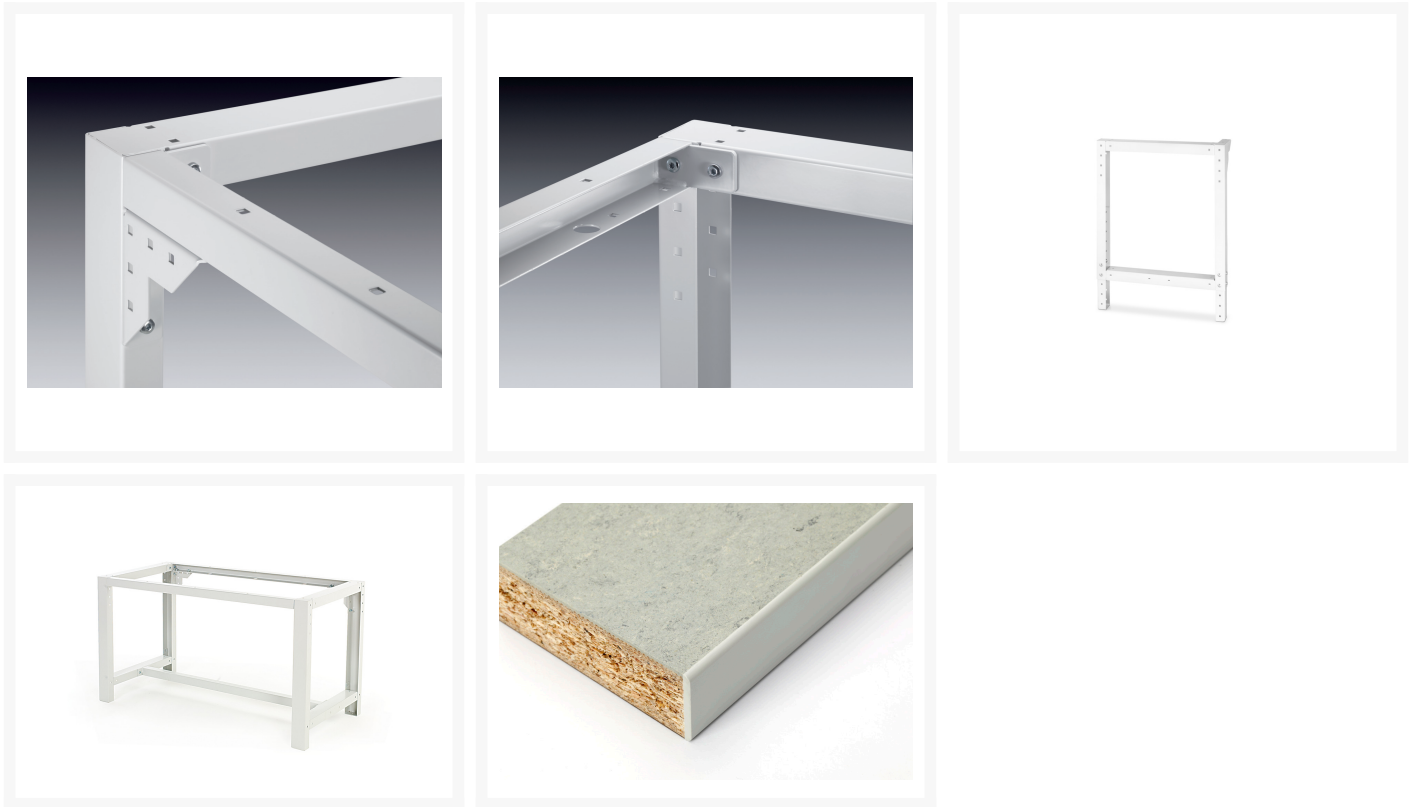

# 41004132.16V - Etabli avec Ossature Réglable Cubio Lino

## Description

Etabli avec Ossature Réglable Cubio Lino Avec Demi Tablette  
LxPxH: 2000x900x740-1140mm RAL 7035

## Informations Complémentaires

Hauteur Plage de réglage	740-1.140
Largeur	2000
Profondeur	900
Hauteur	1140
Numé	94032080
Matériau du produit	Tôle d'acier
Surface de produit	Couvert de poudre