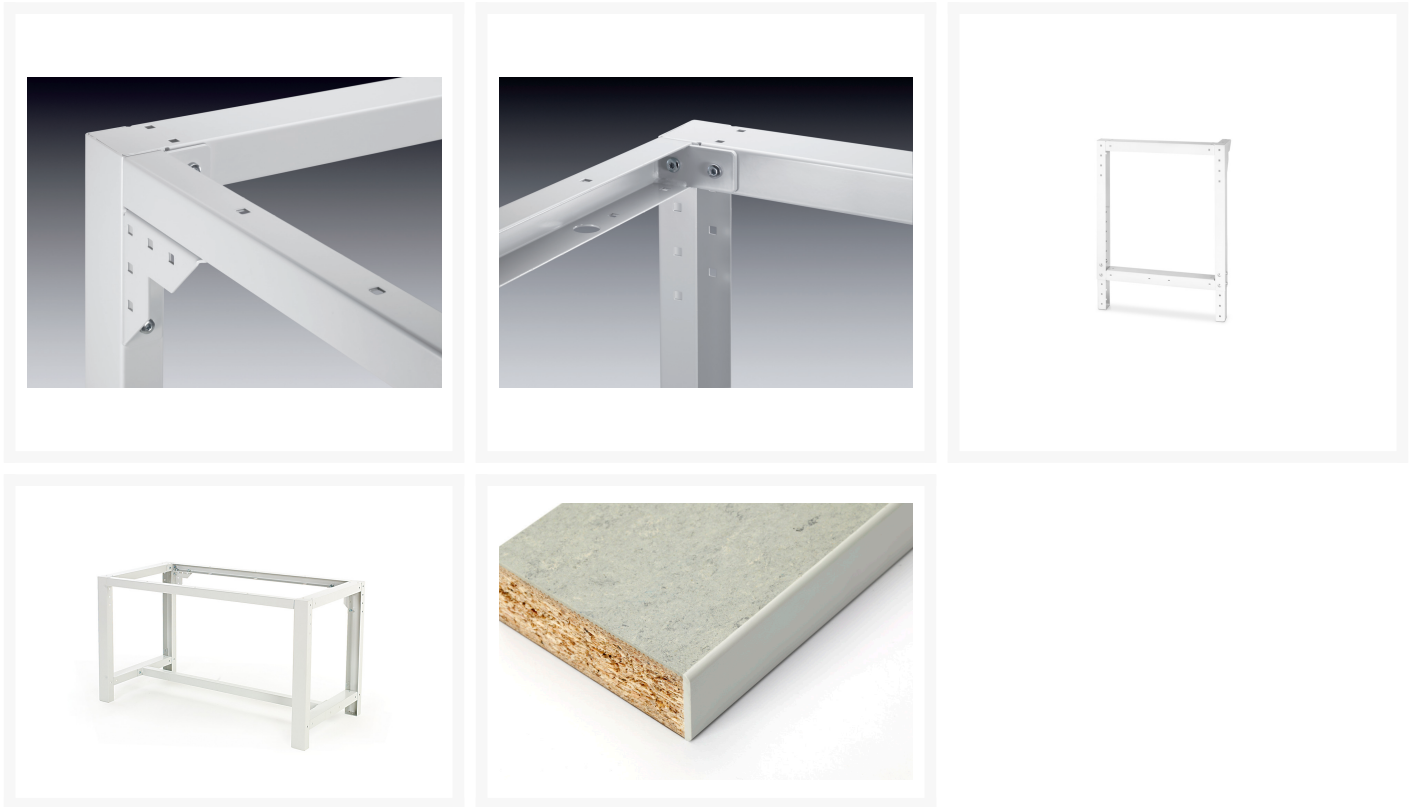

41004138.16V - Etabli Cubio avec Ossature Reglable Lino

Description

Etabli Cubio avec Ossature Reglable Lino Avec Tablette
LxPxH: 1500x900x740-1140mm RAL 7035

Images du produit

Informations Complémentaires

Hauteur Plage de réglage	740-1.140
Largeur	1500
Profondeur	900
Hauteur	1140
Numé	94032080
Matériau du produit	Tôle d'acier
Surface de produit	Couvert de poudre