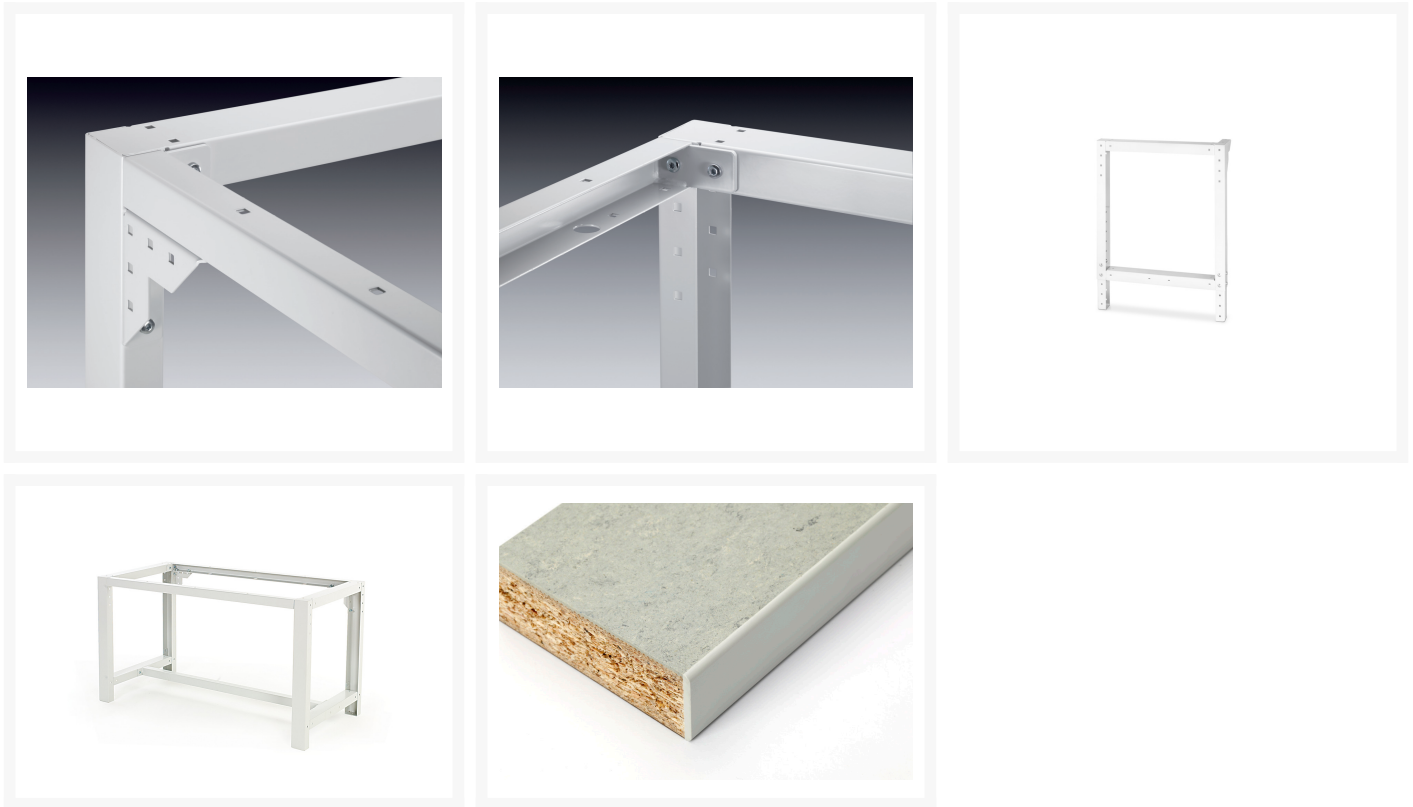

41004140.16V - Etabli Cubio avec Ossature Reglable Lino

Description

Etabli Cubio avec Ossature Reglable Lino Avec Tablette
LxPxH: 2000x900x740-1140mm RAL 7035

Images du produit

Informations Complémentaires

Hauteur Plage de réglage	740-1.140
Largeur	2000
Profondeur	900
Hauteur	1140
Numé	94032080
Matériau du produit	Tôle d'acier
Surface de produit	Couvert de poudre