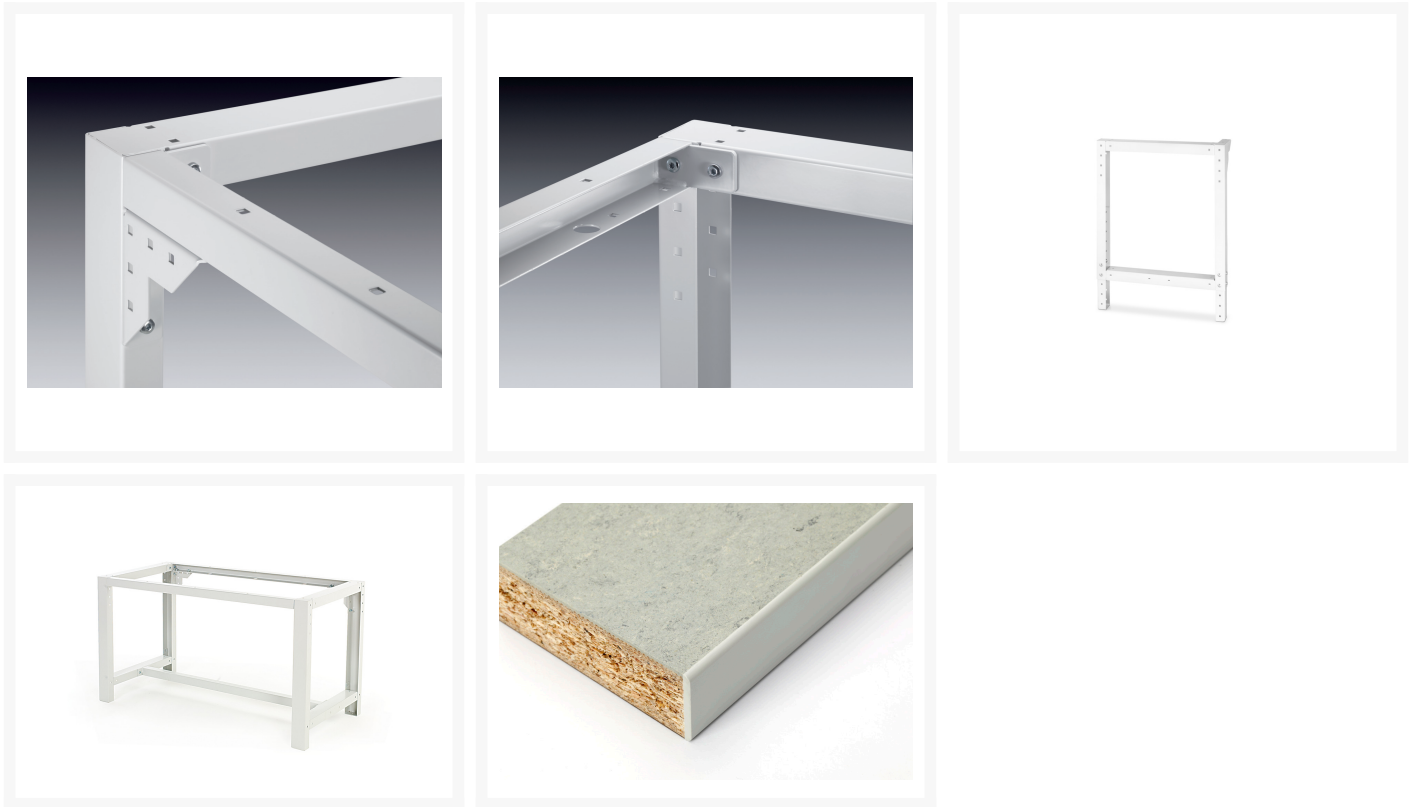

41004021.16V - Etabli avec Ossature Cubio Lino

Description

Etabli avec Ossature Cubio Lino
LxPxH: 1500x900x840mm RAL 7035

Images du produit

Informations Complémentaires

Largeur	1500
Profondeur	900
Hauteur	840
Numé	94032080
Matériau du produit	Tôle d'acier
Surface de produit	Couvert de poudre