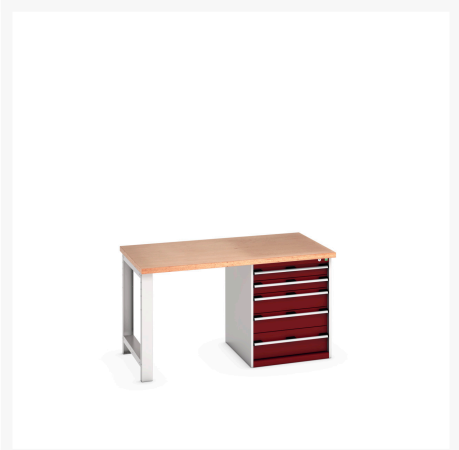

41004109. - Etabli Standard Cubio Multiplex

Description

Etabli Standard Cubio Multiplex Avec 5 Tiroirs
LxPxH: 1500x900x840mm

Images du produit

Informations Complémentaires

Tiroir capacité	75 kg
Hauteur tiroir 1	75mm
Dimensions intérieures du tiroir 1	525mm x 625mm x 55mm
Hauteur tiroir 2	75mm
Dimensions intérieures du tiroir 2	525mm x 625mm x 55mm
tiroir hauteur 3	125mm
Dimensions intérieures du tiroir 3	525mm x 625mm x 105mm
tiroir hauteur 4	125mm
Dimensions intérieures du tiroir 4	525mm x 625mm x 105mm
Hauteur tiroir 5	175mm
Dimensions intérieures du tiroir 5	525mm x 625mm x 155mm
Largeur	1500
Profondeur	900
Hauteur	840
Numé	94032080
Matériau du produit	Tôle d'acier
Surface de produit	Couvert de poudre

Choix du produit

Couleur:	Gris anthracite / Gris anthracite
	Gris clair / Gris anthracite
	Gris / Bleu clair
	Gris clair / Gris clair
	Gris clair / Rouge