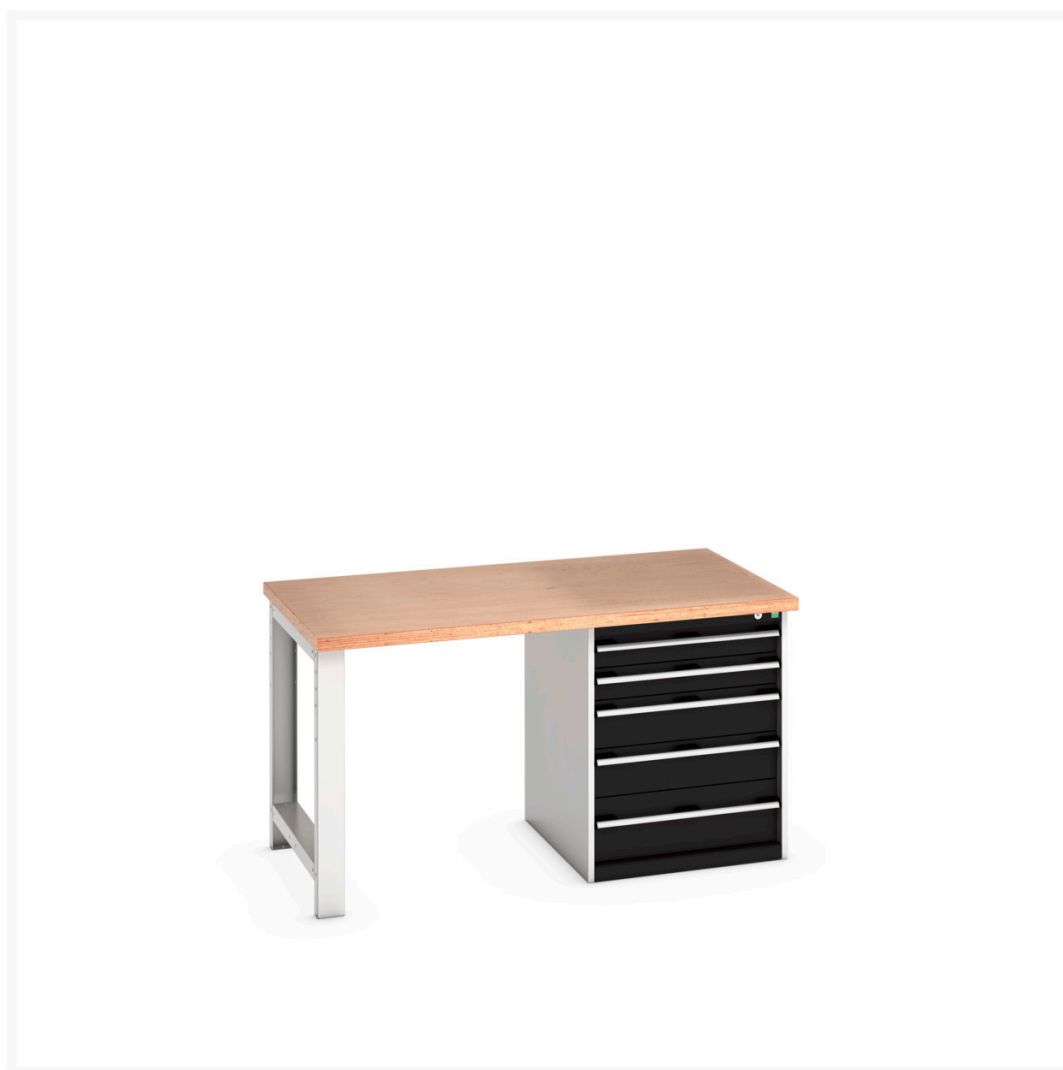

41004109. - Etabli Standard Cubio Multiplex

Description

Etabli Standard Cubio Multiplex Avec 5 Tiroirs
LxPxH: 1500x900x840mm

Images du produit

Informations Complémentaires

Tiroir capacité	75 kg
Hauteur tiroir 1	75mm
Dimensions intérieures du tiroir 1	525mm x 625mm x 55mm
Hauteur tiroir 2	75mm
Dimensions intérieures du tiroir 2	525mm x 625mm x 55mm
tiroir hauteur 3	125mm
Dimensions intérieures du tiroir 3	525mm x 625mm x 105mm
tiroir hauteur 4	125mm
Dimensions intérieures du tiroir 4	525mm x 625mm x 105mm
Hauteur tiroir 5	175mm
Dimensions intérieures du tiroir 5	525mm x 625mm x 155mm
Largeur	1500
Profondeur	900
Hauteur	840
Numé	94032080
Matériau du produit	Tôle d'acier
Surface de produit	Couvert de poudre

Choix du produit

Couleur:	Gris anthracite / Gris anthracite
	Gris clair / Gris anthracite
	Gris / Bleu clair
	Gris clair / Gris clair
	Gris clair / Rouge