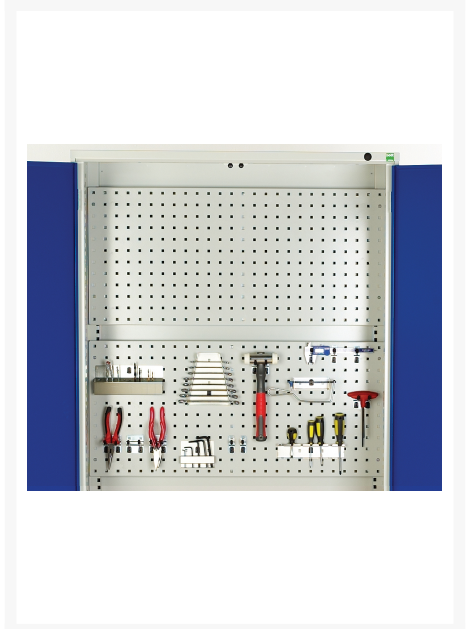

16926595. - Armoire Polyvalente verso

Description

Armoire Polyvalente verso 6 tiroirs, panneaux, plateau
LxPxH: 1300x550x2000mm

Images du produit

Informations Complémentaires

Tiroir capacité	75 kg
Hauteur tiroir 1	125mm
Dimensions intérieures du tiroir 1	680mm x 530mm x 100mm
Hauteur tiroir 2	125mm
Dimensions intérieures du tiroir 2	680mm x 530mm x 100mm
tiroir hauteur 3	125mm
Dimensions intérieures du tiroir 3	680mm x 530mm x 100mm
tiroir hauteur 4	125mm
Dimensions intérieures du tiroir 4	680mm x 530mm x 100mm
Hauteur tiroir 5	175mm
Dimensions intérieures du tiroir 5	680mm x 530mm x 150mm
Hauteur tiroir 6	175mm
Dimensions intérieures du tiroir 6	680mm x 530mm x 150mm
Type de porte	Plaine
Door height 1	1925 mm
Largeur	800
Profondeur	650
Hauteur	800
Surface de produit	Couvert de poudre

Choix du produit

Couleur:	Gris clair / Gris anthracite
	Gris / Bleu clair
	Gris clair / Gris clair
	Gris clair / Rouge