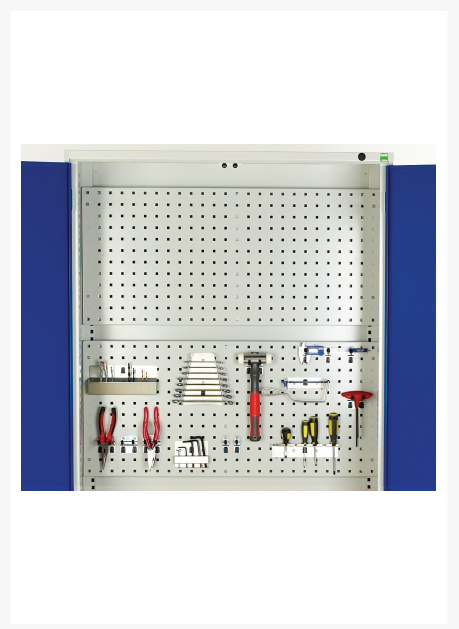

16926594. - Armoire Polyvalente verso

Description

Armoire Polyvalente verso 1 tablette, 3 tiroirs, panneau, plateau
LxPxH: 1300x550x2000mm

Images du produit

Informations Complémentaires

Tiroir capacité	75 kg
Hauteur tiroir 1	100mm
Dimensions intérieures du tiroir 1	680mm x 530mm x 75mm
Hauteur tiroir 2	125mm
Dimensions intérieures du tiroir 2	680mm x 530mm x 75mm
tiroir hauteur 3	175mm
Dimensions intérieures du tiroir 3	680mm x 530mm x 150mm
Type de porte	Plaine
Door height 1	1925 mm
plateau Capacité de charge	75kg
Largeur	800
Profondeur	650
Hauteur	800
Surface de produit	Couvert de poudre

Choix du produit

Couleur:	Gris clair / Gris anthracite
	Gris / Bleu clair
	Gris clair / Gris clair
	Gris clair / Rouge