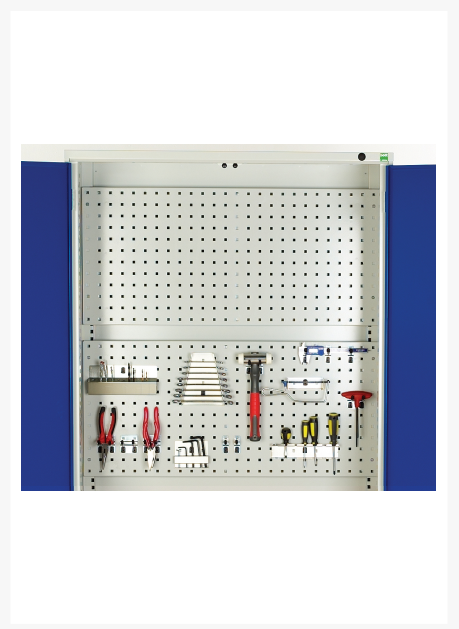

# 16926593. - Armoire Polyvalente verso

## Description

Armoire Polyvalente verso 1 tablette, 2 tiroirs, panneau, plateau  
LxPxH: 1300x550x2000mm

## Informations Complémentaires

---

Tiroir capacité	75 kg
Hauteur tiroir 1	125mm
Dimensions intérieures du tiroir 1	680mm x 530mm x 100mm
Hauteur tiroir 2	125mm
Dimensions intérieures du tiroir 2	680mm x 530mm x 100mm
Type de porte	Plaine
Door height 1	1925 mm
plateau Capacité de charge	75kg
Largeur	800
Profondeur	650
Hauteur	800
Surface de produit	Couvert de poudre