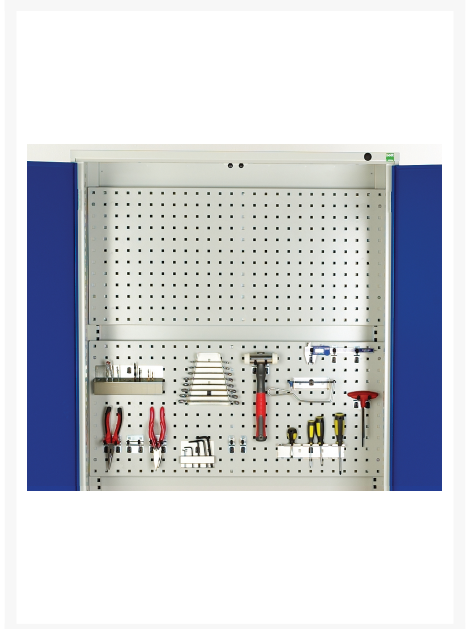

16926592. - Armoire Polyvalente verso

Description

Armoire Polyvalente verso 2 tablettes, 1 tiroirs, panneau, plateau
LxPxH: 1300x550x2000mm

Images du produit

Informations Complémentaires

Tiroir capacité	75 kg
Hauteur tiroir 1	175mm
Dimensions intérieures du tiroir 1	680mm x 530mm x 150mm
Dimensions intérieures du tiroir 2	680mm x 530mm x 150mm
Type de porte	Plaine
Door height 1	1925 mm
plateau Capacité de charge	75kg
Largeur	800
Profondeur	650
Hauteur	800
Surface de produit	Couvert de poudre

Choix du produit

Couleur:	Gris clair / Gris anthracite
	Gris / Bleu clair
	Gris clair / Gris clair
	Gris clair / Rouge