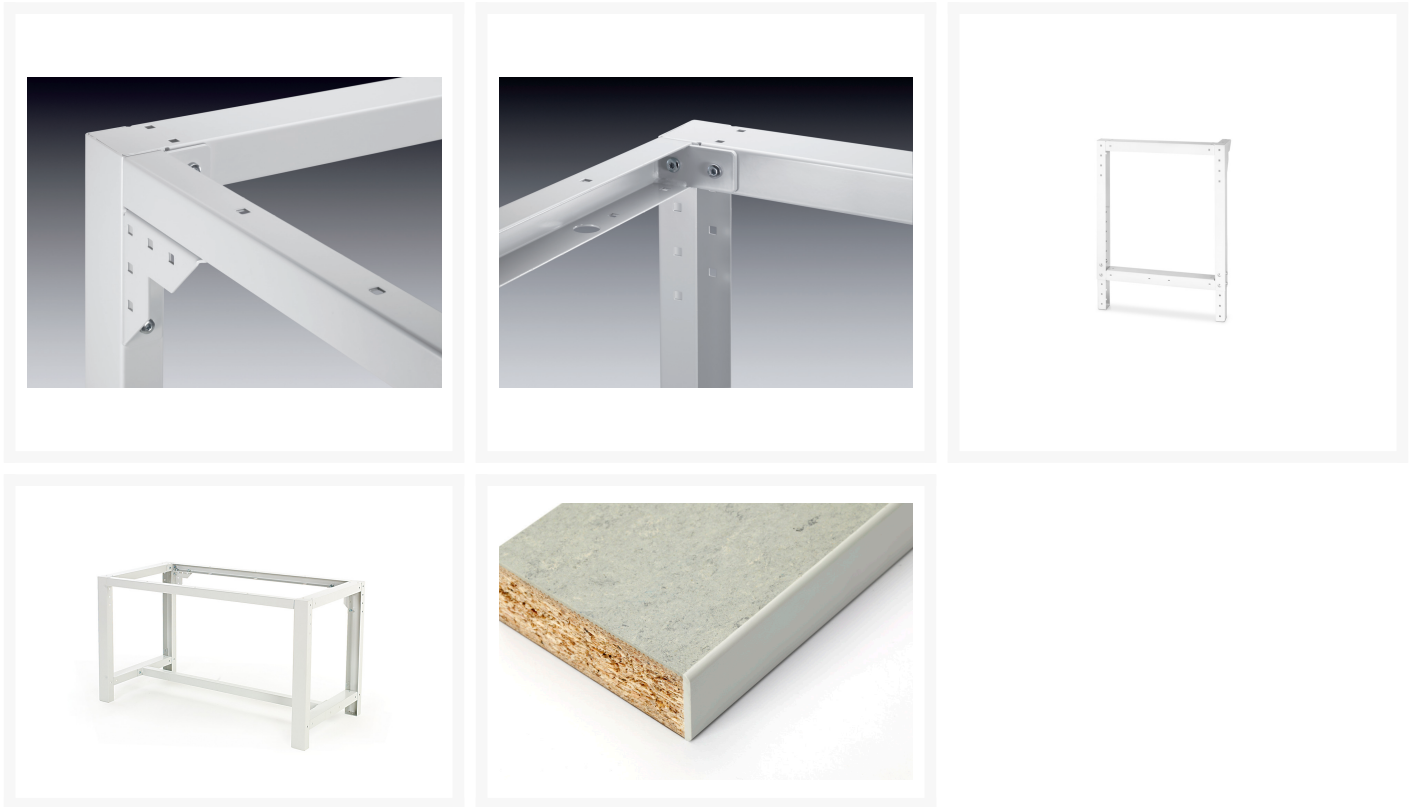

41004023.16V - Etabli avec Ossature Cubio Lino

Description

Etabli avec Ossature Cubio Lino
LxPxH: 2000x900x840mm RAL 7035

Images du produit

Informations Complémentaires

Largeur	2000
Profondeur	900
Hauteur	840
Numé	94032080
Matériau du produit	Tôle d'acier
Surface de produit	Couvert de poudre