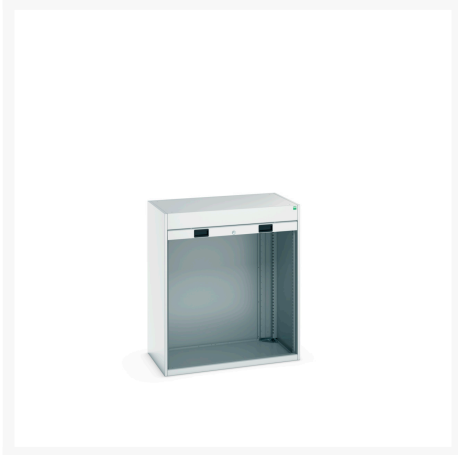

## 40201003. - Armoire Cubio SMLR-10612

### Description

---

Armoire Cubio SMLR-10612 Caisson Nu avec Porte Rideau  
LxPxH: 1050x650x1200mm

## Informations Complémentaires

---

Type de porte	Rideau
Largeur	1050
Profondeur	650
Hauteur	1200
Numé	94032080
Matériau du produit	Tôle d'acier
Surface de produit	Couvert de poudre