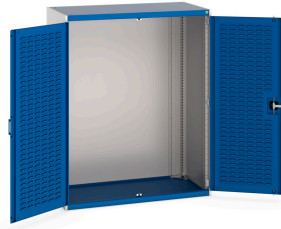

40022018. - Armoire Cubio SMLF-13616-2

Description

Armoire Cubio SMLF-13616-2 Avec Portes a Bacs
LxPxH: 1300x650x1600mm

Images du produit

Informations Complémentaires

Type de porte	Louvre
Largeur	1300
Profondeur	650
Hauteur	1600
Numé	94032080
Matériau du produit	Tôle d'acier
Surface de produit	Couvert de poudre

Choix du produit

Couleur:	Anthracite gris
	Gris clair / Gris anthracite
	Gris / Bleu clair
	Gris clair / Gris clair
	Gris clair / Rouge