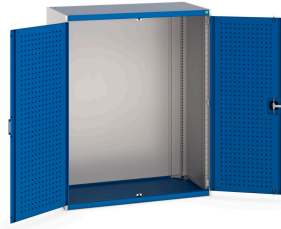

40022017. - Armoire Cubio SMLF-13616-1

Description

Armoire Cubio SMLF-13616-1 Avec Portes Perfo
LxPxH: 1300x650x1600mm

Images du produit

Informations Complémentaires

Type de porte	Perfo
Largeur	1300
Profondeur	650
Hauteur	1600
Numé	94032080
Matériau du produit	Tôle d'acier
Surface de produit	Couvert de poudre

Choix du produit

Couleur:	Gris anthracite / Gris anthracite
	Gris clair / Gris anthracite
	Gris / Bleu clair
	Gris clair / Gris clair
	Gris clair / Rouge