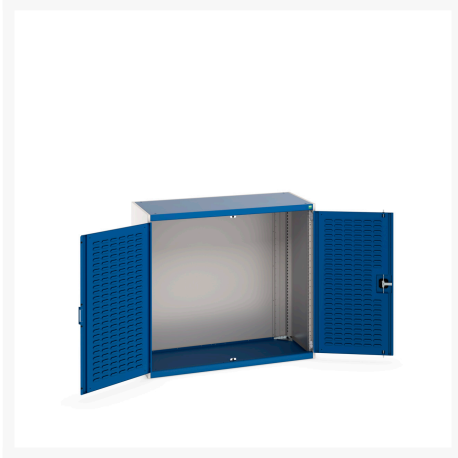

40022016. - Armoire Cubio SMLF-13612-2

Description

Armoire Cubio SMLF-13612-2 Avec Portes a Bacs
LxPxH: 1300x650x1200mm

Images du produit

Informations Complémentaires

Type de porte	Louvre
Largeur	1300
Profondeur	650
Hauteur	1200
Numé	94032080
Matériau du produit	Tôle d'acier
Surface de produit	Couvert de poudre

Choix du produit

Couleur:	Gris anthracite / Gris anthracite
	Gris clair / Gris anthracite
	Gris / Bleu clair
	Gris clair / Gris clair
	Gris clair / Rouge