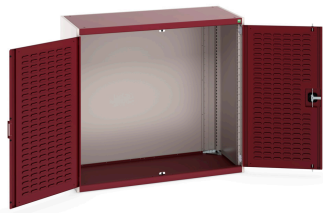

40022016. - Armoire Cubio SMLF-13612-2

Description

Armoire Cubio SMLF-13612-2 Avec Portes a Bacs
LxPxH: 1300x650x1200mm

Images du produit

Informations Complémentaires

Type de porte	Louvre
Largeur	1300
Profondeur	650
Hauteur	1200
Numé	94032080
Matériau du produit	Tôle d'acier
Surface de produit	Couvert de poudre

Choix du produit

Couleur:	Gris anthracite / Gris anthracite
	Gris clair / Gris anthracite
	Gris / Bleu clair
	Gris clair / Gris clair
	Gris clair / Rouge