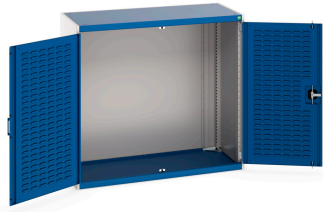

40022016. - Armoire Cubio SMLF-13612-2

Description

Armoire Cubio SMLF-13612-2 Avec Portes a Bacs
LxPxH: 1300x650x1200mm

Images du produit

Informations Complémentaires

Type de porte	Louvre
Largeur	1300
Profondeur	650
Hauteur	1200
Numé	94032080
Matériau du produit	Tôle d'acier
Surface de produit	Couvert de poudre

Choix du produit

Couleur:	Gris anthracite / Gris anthracite
	Gris clair / Gris anthracite
	Gris / Bleu clair
	Gris clair / Gris clair
	Gris clair / Rouge