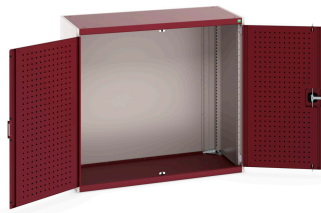

40022015. - Armoire Cubio SMLF 13612-1

Description

Armoire Cubio SMLF 13612-1 Avec Portes Perfo
LxPxH: 1300x650x1200mm

Images du produit

Informations Complémentaires

Type de porte	Perfo
Largeur	1300
Profondeur	650
Hauteur	1200
Numé	94032080
Matériau du produit	Tôle d'acier
Surface de produit	Couvert de poudre

Choix du produit

Couleur:	Gris anthracite / Gris anthracite
	Gris clair / Gris anthracite
	Gris / Bleu clair
	Gris clair / Gris clair
	Gris clair / Rouge