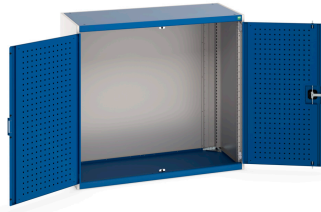

40022015. - Armoire Cubio SMLF 13612-1

Description

Armoire Cubio SMLF 13612-1 Avec Portes Perfo
LxPxH: 1300x650x1200mm

Images du produit

Informations Complémentaires

Type de porte	Perfo
Largeur	1300
Profondeur	650
Hauteur	1200
Numé	94032080
Matériau du produit	Tôle d'acier
Surface de produit	Couvert de poudre

Choix du produit

Couleur:	Gris anthracite / Gris anthracite
	Gris clair / Gris anthracite
	Gris / Bleu clair
	Gris clair / Gris clair
	Gris clair / Rouge