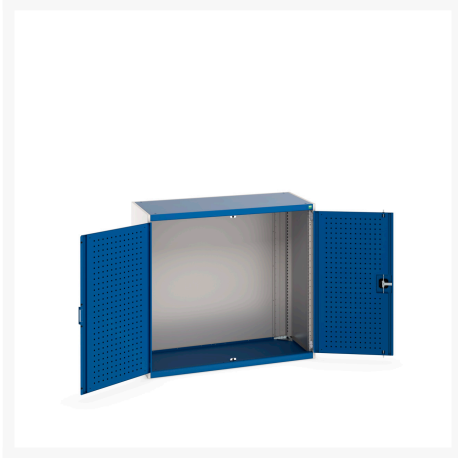

40022015. - Armoire Cubio SMLF 13612-1

Description

Armoire Cubio SMLF 13612-1 Avec Portes Perfo
LxPxH: 1300x650x1200mm

Images du produit

Informations Complémentaires

Type de porte	Perfo
Largeur	1300
Profondeur	650
Hauteur	1200
Numé	94032080
Matériau du produit	Tôle d'acier
Surface de produit	Couvert de poudre

Choix du produit

Couleur:	Gris anthracite / Gris anthracite
	Gris clair / Gris anthracite
	Gris / Bleu clair
	Gris clair / Gris clair
	Gris clair / Rouge