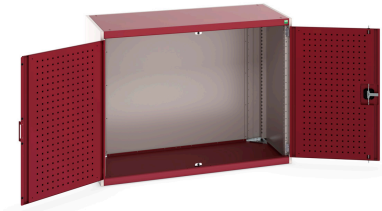

40022013. - Armoire Cubio SMLF-13610-1

Description

Armoire Cubio SMLF-13610-1 Avec Portes Perfo
LxPxH: 1300x650x1000mm

Images du produit

Informations Complémentaires

Type de porte	Perfo
Largeur	1300
Profondeur	650
Hauteur	1000
Numé	94032080
Matériau du produit	Tôle d'acier
Surface de produit	Couvert de poudre

Choix du produit

Couleur:	Anthracite gris
	Gris clair / Gris anthracite
	Gris / Bleu clair
	Gris clair / Gris clair
	Gris clair / Rouge