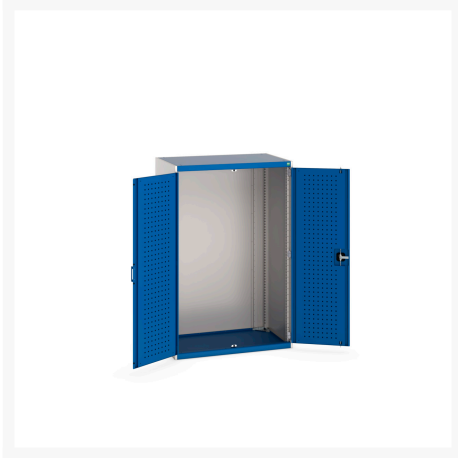

40021065. - Armoire a Portes Battante SMLF-10616-1

Description

Armoire a Portes Battante SMLF-10616-1 Avec Portes Perfo
LxPxH: 1050x650x1600mm

Images du produit

Informations Complémentaires

Type de porte	Perfo
Largeur	1050
Profondeur	650
Hauteur	1600
Numé	94032080
Matériau du produit	Tôle d'acier
Surface de produit	Couvert de poudre

Choix du produit

Couleur:	Gris anthracite / Gris anthracite
	Gris clair / Gris anthracite
	Gris / Bleu clair
	Gris clair / Gris clair
	Gris clair / Rouge