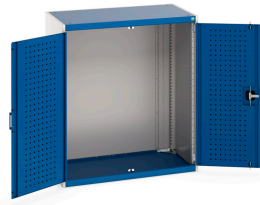

40021063. - Armoire Cubio SMLF-10612-1

Description

Armoire Cubio SMLF-10612-1 Avec Portes Perfo
LxPxH: 1050x650x1200mm

Images du produit

Informations Complémentaires

Type de porte	Perfo
Largeur	1050
Profondeur	650
Hauteur	1200
Numé	94032080
Matériau du produit	Tôle d'acier
Surface de produit	Couvert de poudre