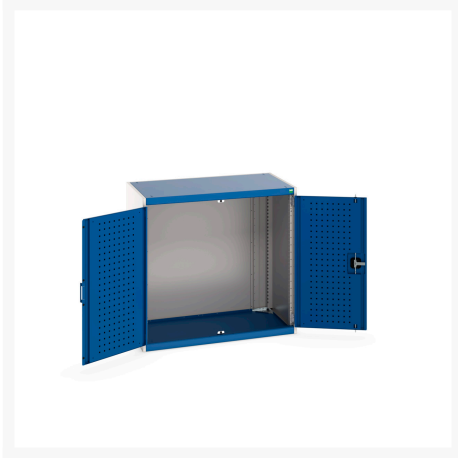

40021061. - Armoire Cubio SMLF-10610

Description

Armoire Cubio SMLF-10610 Avec Portes Perfo
LxPxH: 1050x650x1000mm

Images du produit

Informations Complémentaires

Type de porte	Perfo
Largeur	1050
Profondeur	650
Hauteur	1000
Numé	94032080
Matériau du produit	Tôle d'acier
Surface de produit	Couvert de poudre

Choix du produit

Couleur:	Gris anthracite / Gris anthracite
	Gris clair / Gris anthracite
	Gris / Bleu clair
	Gris clair / Gris clair
	Gris clair / Rouge