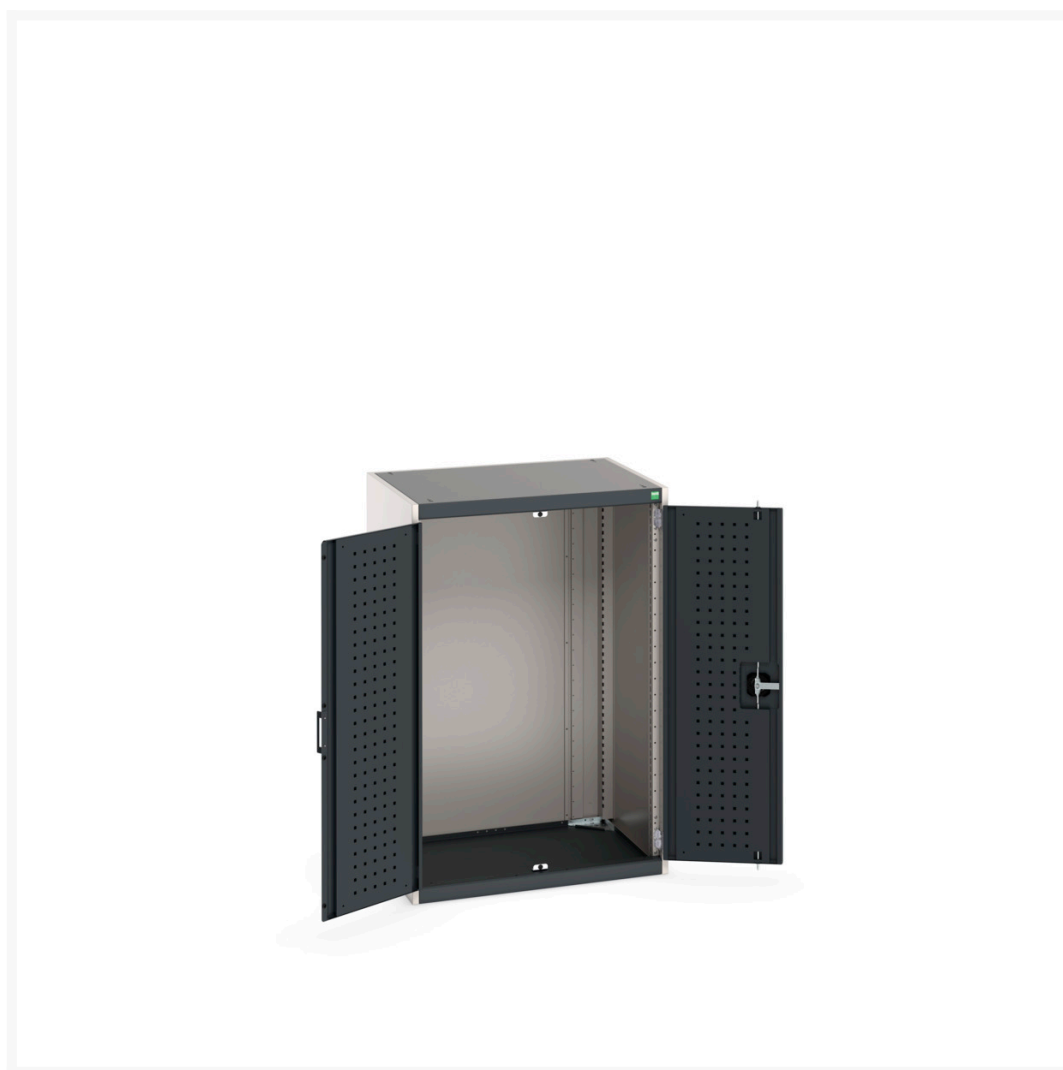

40020087. - Armoire Cubio SMLF-8612-1

Description

Armoire Cubio SMLF-8612-1 Avec Portes Perfo
LxPxH: 800x650x1200mm

Images du produit

Informations Complémentaires

Type de porte	Perfo
Largeur	800
Profondeur	650
Hauteur	1200
Numé	94032080
Matériau du produit	Tôle d'acier
Surface de produit	Couvert de poudre

Choix du produit

Couleur:	Gris anthracite / Gris anthracite
	Gris clair / Gris anthracite
	Gris / Bleu clair
	Gris clair / Gris clair
	Gris clair / Rouge