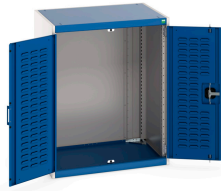

40020086. - Armoire Cubio SMLF-8610-2

Description

Armoire Cubio SMLF-8610-2 Avec Portes a Bacs
LxPxH: 800x650x1000mm

Images du produit

Informations Complémentaires

Type de porte	Louvre
Largeur	800
Profondeur	650
Hauteur	1000
Numé	94032080
Matériau du produit	Tôle d'acier
Surface de produit	Couvert de poudre