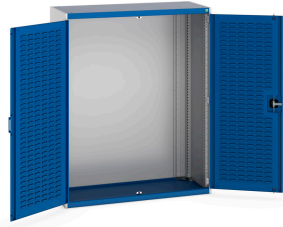

40014018. - Armoire Cubio SMLF-13516-2

Description

Armoire Cubio SMLF-13516-2 Avec Portes a Bacs
LxPxH: 1300x525x1600mm

Images du produit

Informations Complémentaires

Type de porte	Louvre
Largeur	1300
Profondeur	525
Hauteur	1600
Numé	94032080
Matériau du produit	Tôle d'acier
Surface de produit	Couvert de poudre

Choix du produit

Couleur:	Gris anthracite / Gris anthracite
	Gris clair / Gris anthracite
	Gris / Bleu clair
	Gris clair / Gris clair
	Gris clair / Rouge