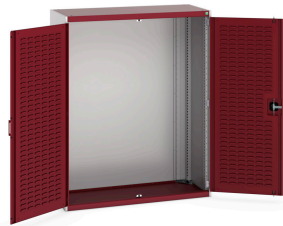

40014018. - Armoire Cubio SMLF-13516-2

Description

Armoire Cubio SMLF-13516-2 Avec Portes a Bacs
LxPxH: 1300x525x1600mm

Images du produit

Informations Complémentaires

Type de porte	Louvre
Largeur	1300
Profondeur	525
Hauteur	1600
Numé	94032080
Matériau du produit	Tôle d'acier
Surface de produit	Couvert de poudre

Choix du produit

Couleur:	Gris anthracite / Gris anthracite
	Gris clair / Gris anthracite
	Gris / Bleu clair
	Gris clair / Gris clair
	Gris clair / Rouge