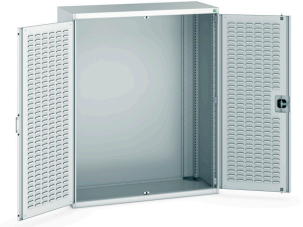

40014018. - Armoire Cubio SMLF-13516-2

Description

Armoire Cubio SMLF-13516-2 Avec Portes a Bacs
LxPxH: 1300x525x1600mm

Images du produit

Informations Complémentaires

Type de porte	Louvre
Largeur	1300
Profondeur	525
Hauteur	1600
Numé	94032080
Matériau du produit	Tôle d'acier
Surface de produit	Couvert de poudre

Choix du produit

Couleur:	Gris anthracite / Gris anthracite
	Gris clair / Gris anthracite
	Gris / Bleu clair
	Gris clair / Gris clair
	Gris clair / Rouge