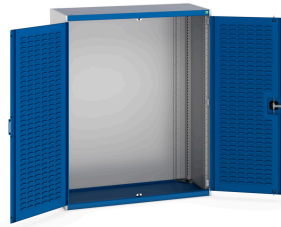

40014018. - Armoire Cubio SMLF-13516-2

Description

Armoire Cubio SMLF-13516-2 Avec Portes a Bacs
LxPxH: 1300x525x1600mm

Images du produit

Informations Complémentaires

Type de porte	Louvre
Largeur	1300
Profondeur	525
Hauteur	1600
Numé	94032080
Matériau du produit	Tôle d'acier
Surface de produit	Couvert de poudre

Choix du produit

Couleur:	Gris anthracite / Gris anthracite
	Gris clair / Gris anthracite
	Gris / Bleu clair
	Gris clair / Gris clair
	Gris clair / Rouge