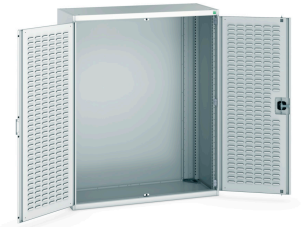

40014018. - Armoire Cubio SMLF-13516-2

Description

Armoire Cubio SMLF-13516-2 Avec Portes a Bacs
LxPxH: 1300x525x1600mm

Images du produit

Informations Complémentaires

Type de porte	Louvre
Largeur	1300
Profondeur	525
Hauteur	1600
Numé	94032080
Matériau du produit	Tôle d'acier
Surface de produit	Couvert de poudre

Choix du produit

Couleur:	Gris anthracite / Gris anthracite
	Gris clair / Gris anthracite
	Gris / Bleu clair
	Gris clair / Gris clair
	Gris clair / Rouge