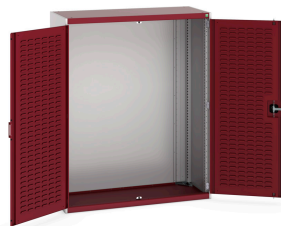

40014018. - Armoire Cubio SMLF-13516-2

Description

Armoire Cubio SMLF-13516-2 Avec Portes a Bacs
LxPxH: 1300x525x1600mm

Images du produit

Informations Complémentaires

Type de porte	Louvre
Largeur	1300
Profondeur	525
Hauteur	1600
Numé	94032080
Matériau du produit	Tôle d'acier
Surface de produit	Couvert de poudre

Choix du produit

Couleur:	Gris anthracite / Gris anthracite
	Gris clair / Gris anthracite
	Gris / Bleu clair
	Gris clair / Gris clair
	Gris clair / Rouge