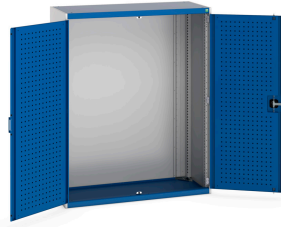

40014017. - Armoire Cubio SMLF-13516-1

Description

Armoire Cubio SMLF-13516-1 Avec Portes Perfo
LxPxH: 1300x525x1600mm

Images du produit

Informations Complémentaires

Type de porte	Perfo
Largeur	1300
Profondeur	525
Hauteur	1600
Numé	94032080
Matériau du produit	Tôle d'acier
Surface de produit	Couvert de poudre

Choix du produit

Couleur:	Gris anthracite / Gris anthracite
	Gris clair / Gris anthracite
	Gris / Bleu clair
	Gris clair / Gris clair
	Gris clair / Rouge