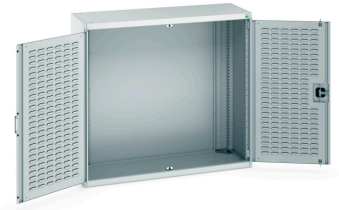

40014016. - Armoire Cubio SMLF-13512-2

Description

Armoire Cubio SMLF-13512-2 Avec Portes a Bacs
LxPxH: 1300x525x1200mm

Images du produit

Informations Complémentaires

Type de porte	Louvre
Largeur	1300
Profondeur	525
Hauteur	1200
Numé	94032080
Matériau du produit	Tôle d'acier
Surface de produit	Couvert de poudre

Choix du produit

Couleur:	Gris anthracite / Gris anthracite
	Gris clair / Gris anthracite
	Gris / Bleu clair
	Gris clair / Gris clair
	Gris clair / Rouge