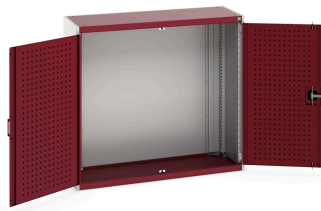

# 40014015. - Armoire Cubio SMLF-13512-1

## Description

Armoire Cubio SMLF-13512-1 Avec Portes Perfo  
LxPxH: 1300x525x1200mm

## Informations Complémentaires

---

Type de porte	Perfo
Largeur	1300
Profondeur	525
Hauteur	1200
Numé	94032080
Matériau du produit	Tôle d'acier
Surface de produit	Couvert de poudre