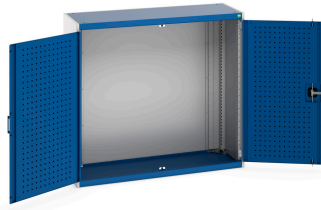

# 40014015. - Armoire Cubio SMLF-13512-1

## Description

Armoire Cubio SMLF-13512-1 Avec Portes Perfo  
LxPxH: 1300x525x1200mm

## Informations Complémentaires

---

Type de porte	Perfo
Largeur	1300
Profondeur	525
Hauteur	1200
Numé	94032080
Matériau du produit	Tôle d'acier
Surface de produit	Couvert de poudre