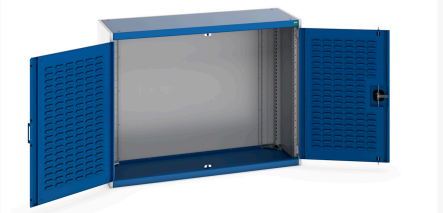

40014014. - Armoire Cubio SMLF-13510-2

Description

Armoire Cubio SMLF-13510-2 Avec Portes a Bacs
LxPxH: 1050x525x1000mm

Images du produit

Informations Complémentaires

Type de porte	Louvre
Largeur	1050
Profondeur	525
Hauteur	1000
Numé	94032080
Matériau du produit	Tôle d'acier
Surface de produit	Couvert de poudre

Choix du produit

Couleur:	Anthracite gris
	Gris clair / Gris anthracite
	Gris / Bleu clair
	Gris clair / Gris clair
	Gris clair / Rouge